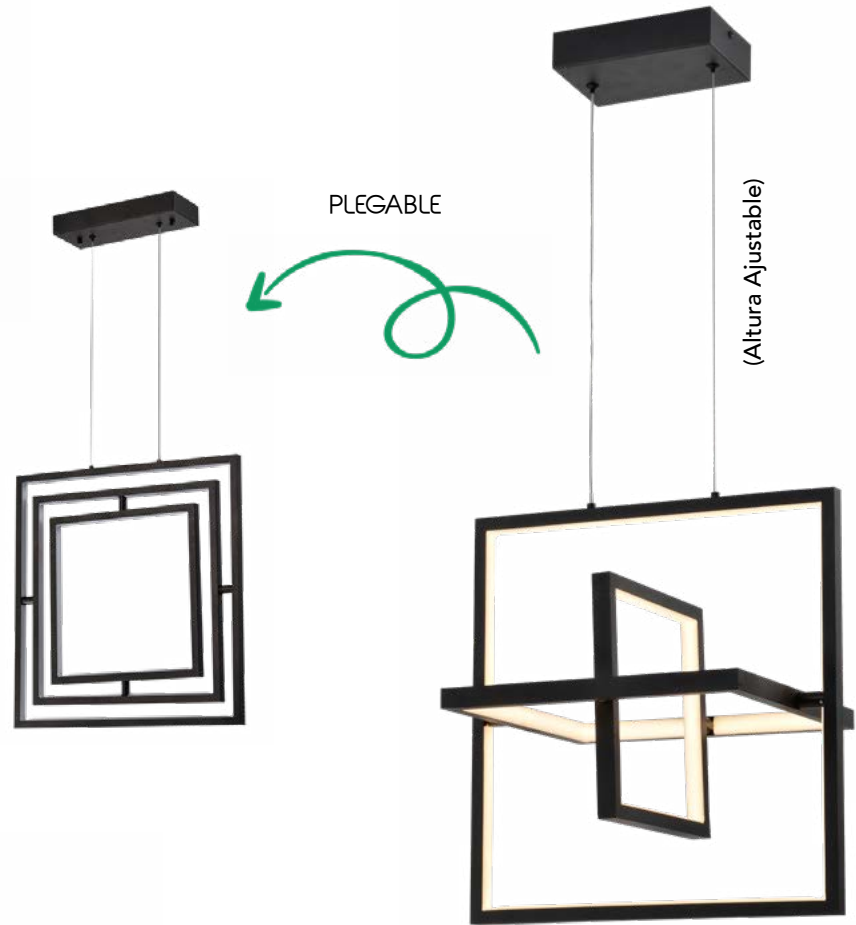

2/G<sup>®</sup>  
ILUMINACIÓN

LUMINARIAS CON  
LED  INTEGRADO

AMIGABLES CON  
EL MEDIO AMBIENTE

2

**4910 L/N**

D 55cm x A 155 cm  
30W LED / 3000K  
COLOR NEGRO /  
METÁLICA

*Colgante Rio*

(Altura Ajustable)

### 5026 L/N

L 50cm x A 120 cm  
45W LED / 3000K  
COLOR NEGRO /  
METÁLICA

*Colgante Versa*

50cm

70cm

### 5028 L/N

D 41cm x A 41 cm  
30W LED / 3000K  
COLOR NEGRO /  
METÁLICA

*Colgante Versa*

50cm

PLEGABLE