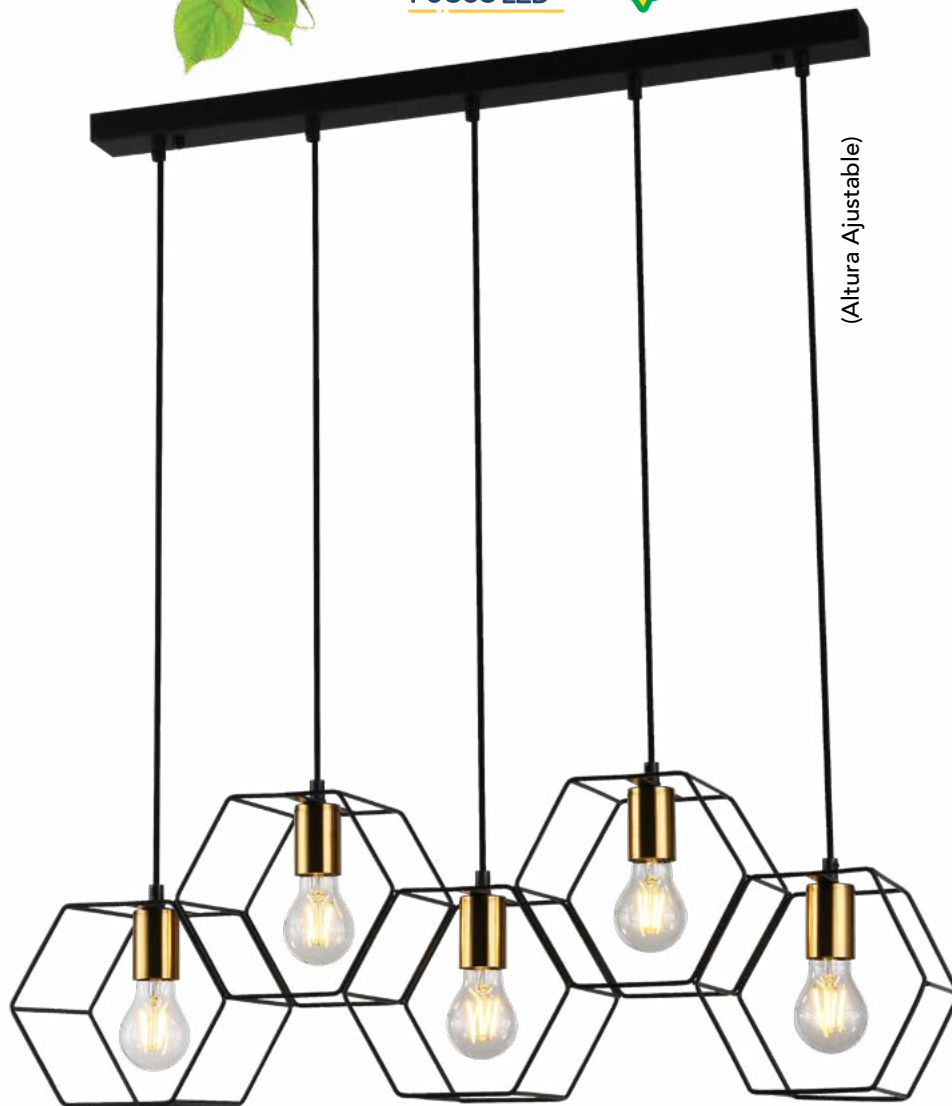

### 1016 L/B

D 16cm  
8W LED / 3000K  
COLOR BLANCO /  
METÁLICA

*Arbotante Disco*

LED

**2/G**<sup>®</sup>  
ILUMINACIÓN

LUMINARIAS CON  
PERSONALIDAD

AMIGABLES CON  
EL MEDIO AMBIENTE

INCLUYE  
FOCOS LED

(Altura Ajustable)

20cm