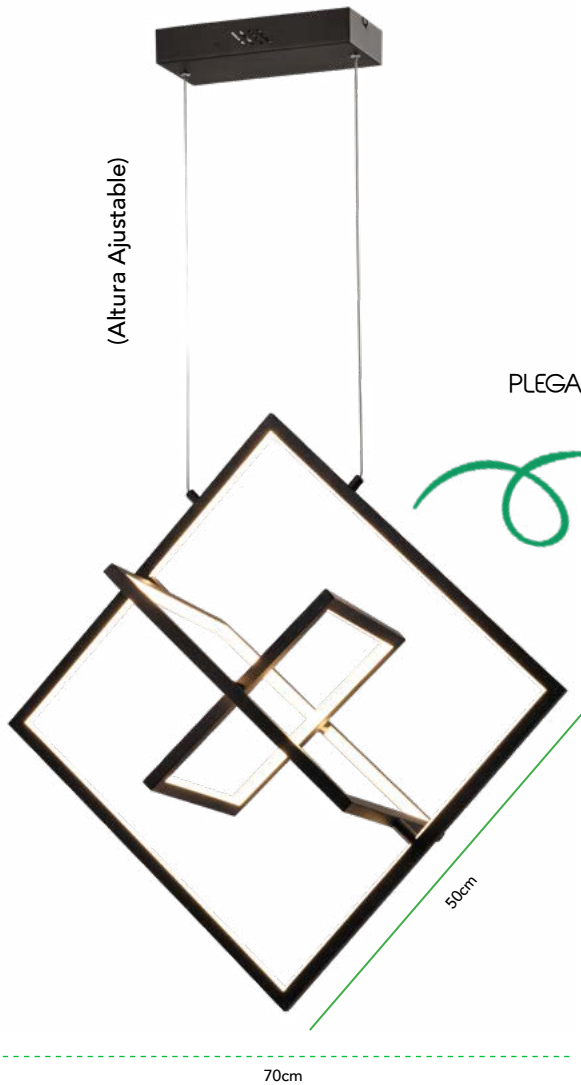

2/G<sup>®</sup>  
ILUMINACIÓN

LUMINARIAS CON  
LED  INTEGRADO

AMIGABLES CON  
EL MEDIO AMBIENTE

2

**4910 L/N**

D 55cm x A 155 cm  
30W LED / 3000K  
COLOR NEGRO /  
METÁLICA

*Colgante Rio*

(Altura Ajustable)

55cm

### 5026 L/N

L 50cm x A 120 cm  
45W LED / 3000K  
COLOR NEGRO /  
METÁLICA

*Colgante Versa*

50cm

70cm

### 5028 L/N

D 41cm x A 41 cm  
30W LED / 3000K  
COLOR NEGRO /  
METÁLICA

*Colgante Versa*

50cm

PLEGABLE