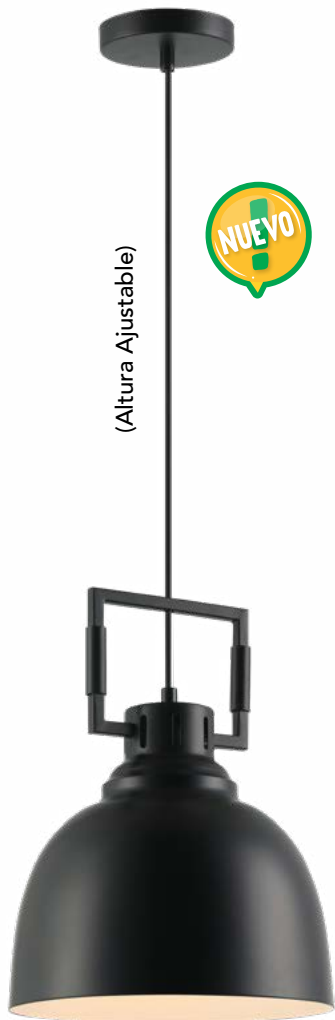

*Colgante Nube*

**3280-3 B**

L 30cm x A 120cm  
 3x60W Max. E26/E27  
 COLOR BLANCO /  
 METÁLICA

*Colgante Altair*

INCLUYE  
FOCOLED

(Altura Ajustable)

**1025 N**

D 25cm x A 120cm  
60W E26 / E27  
COLOR NEGRO /  
METÁLICA