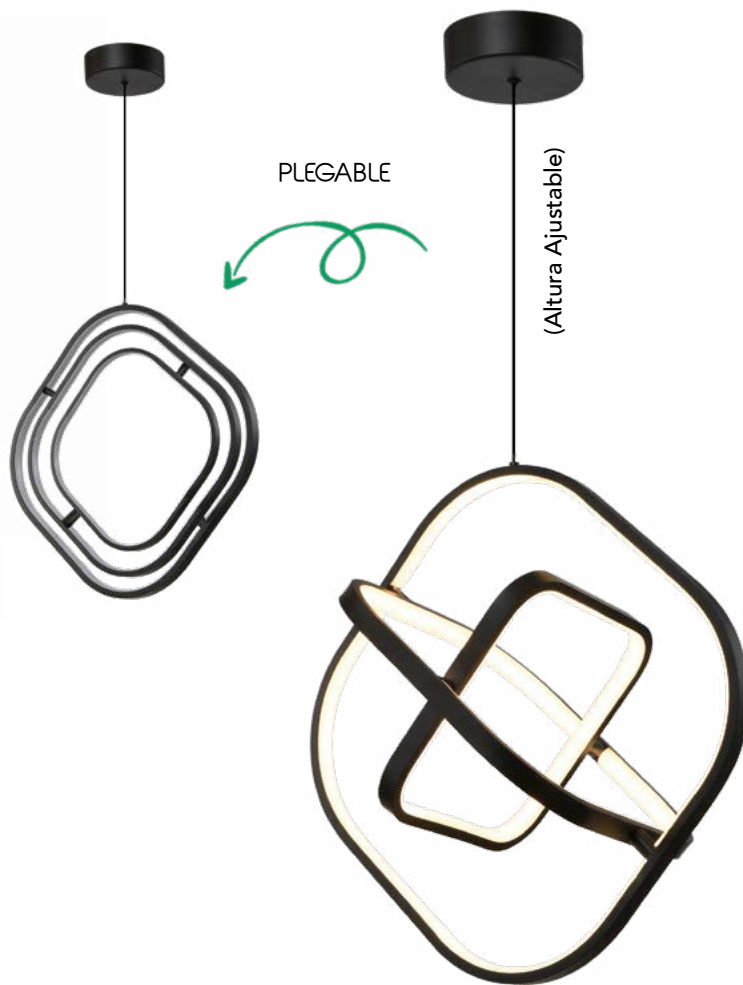

### 5026 L/N

L 50cm x A 120 cm  
45W LED / 3000K  
COLOR NEGRO /  
METÁLICA

*Colgante Versa*

50cm

70cm

### 5024 L/N

L 70cm x A 150 cm  
45W LED / 3000K  
COLOR NEGRO /  
METÁLICA

*Colgante Versa*

*Amigables con el medio ambiente*

### 5028 L/N

D 41cm x A 41 cm  
30W LED / 3000K  
COLOR NEGRO /  
METÁLICA

*Colgante Versa*

50cm

PLEGABLE