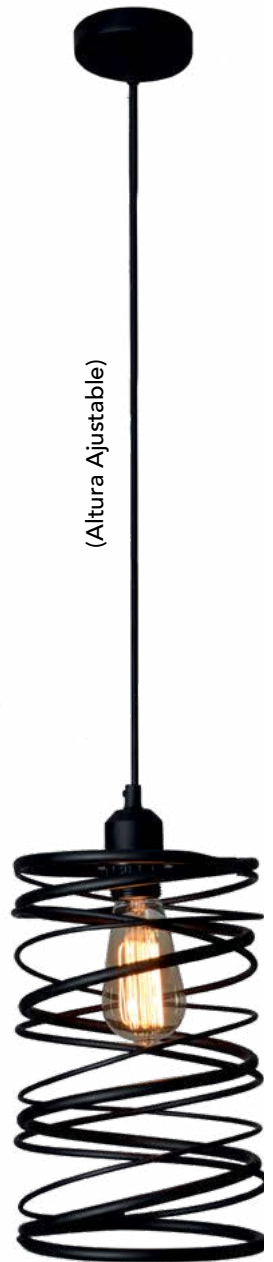

1220 N

D 20cm x A 120cm
60W Max. E26/E27
COLOR NEGRO /
METÁLICA

Colgante Eris