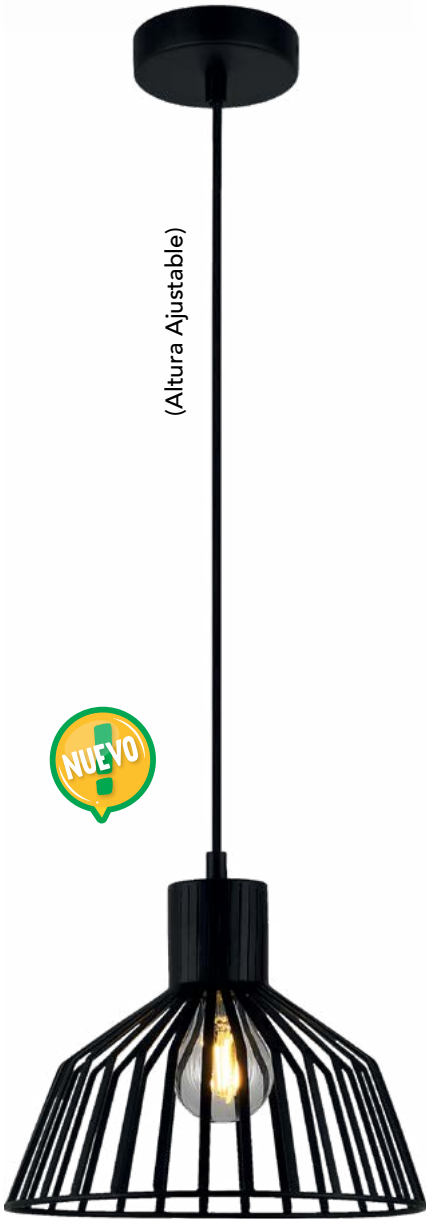

*Colgante Cosmo*

**1220 N**

D 20cm x A 120cm  
60W Max. E26/E27  
COLOR NEGRO /  
METÁLICA

*Colgante Eris*

**INCLUYE**  
**FOCO Vintage**

INCLUYE FOCO  
Vintage LED

(Altura Ajustable)

### 1235 N

D 25cm x A 120cm  
60W Max. E26/E27  
COLOR NEGRO /  
METÁLICA

*Colgante Ara*

INCLUYE FOCO  
Vintage LED

(Altura Ajustable)