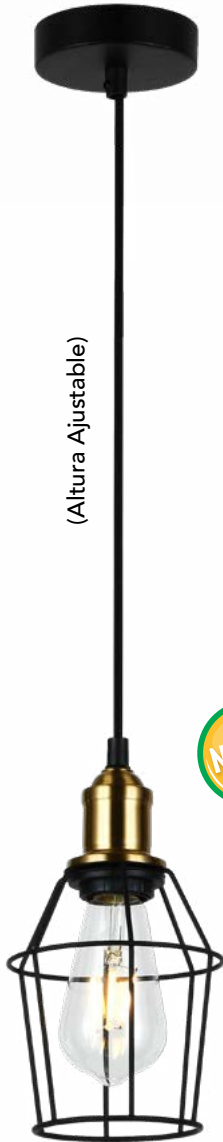

### 3029-3

D 30cm x A 120cm  
3x60W Max. E26/E27  
COLOR NEGRO + COBRE /  
METÁLICA

*Colgante Movable*

*Diseño accesible para todos*

INCLUYE  
FOCOS LED

INCLUYE  
FOCO LED

INCLUYE  
FOCO LED

(Altura Ajustable)

**1037-C**

D 13cm x A 120cm  
60W Max. E26/E27  
COLOR NEGRO + ANTIQUE /  
METÁLICA

*Colgante Lume*

**1037-1**

D 13cm x A 40cm  
60W Max. E26/E27  
COLOR NEGRO + ANTIQUE /  
METÁLICA

*Arbotante Lume*

**1037-3**