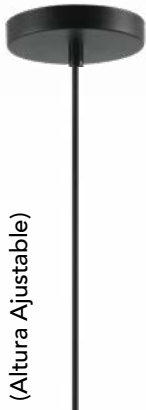

(Altura Ajustable)

5140 L/C

D 36cm x A 100cm
15W LED / 3000K
COLOR CROMO +
CRISTAL HUMO

Colgante Aro