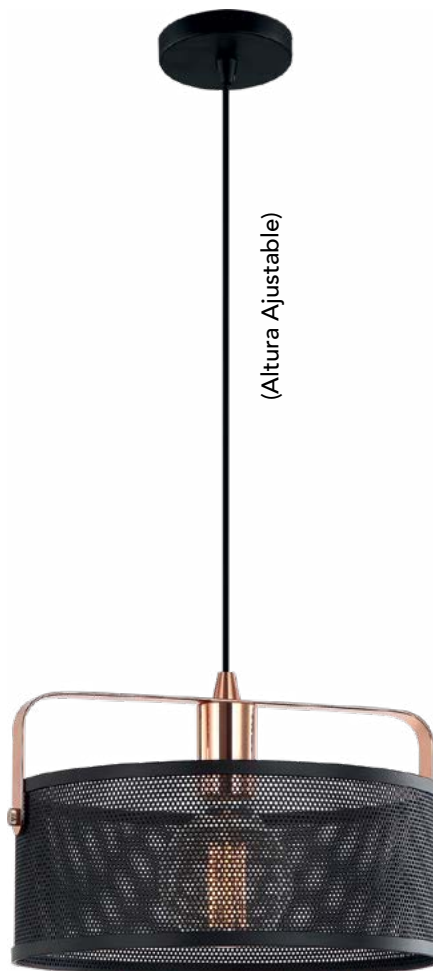

*Colgante Enok*

(Altura Ajustable)

**3460 N**

D 36cm x A 120cm  
60W E26 / E27  
COLOR NEGRO + COBRE /  
METÁLICA

*Colgante Alioth*

(Altura Ajustable)

**6330 N**

D 30cm / A 120cm  
60W E26 / E27  
COLOR NEGRO + COBRE /  
METÁLICA