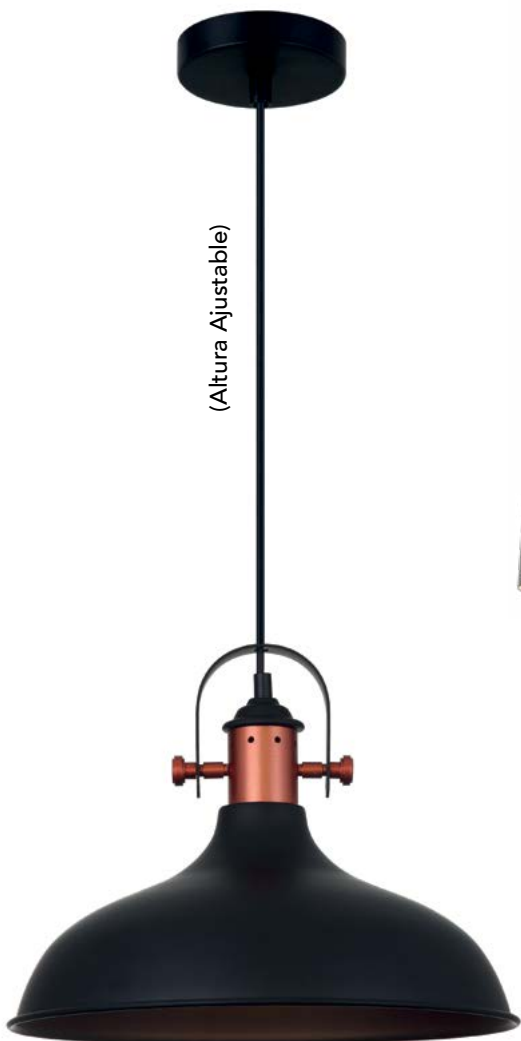

*Colgante Nube*

**3280-3 B**

L 30cm x A 120cm  
 3x60W Max. E26/E27  
 COLOR BLANCO /  
 METÁLICA

*Colgante Altair*

INCLUYE  
FOCOLED

(Altura Ajustable)

**1025 N**

D 25cm x A 120cm  
60W E26 / E27  
COLOR NEGRO /  
METÁLICA

*Colgante Enok*

(Altura Ajustable)

**3460 N**

D 36cm x A 120cm  
60W E26 / E27  
COLOR NEGRO + COBRE /  
METÁLICA

*Colgante Alioth*

(Altura Ajustable)

**6330 N**

D 30cm / A 120cm  
60W E26 / E27  
COLOR NEGRO + COBRE /  
METÁLICA