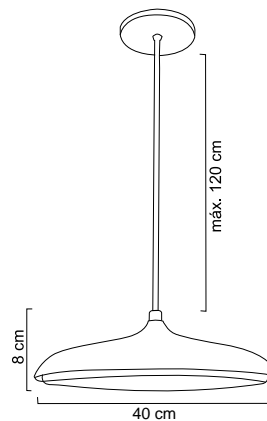

MX-CL7015/LED30

MX-CL7015/LED60

Luminario colgante

Luminario con LED integrado 18W » 1400lm

3000K ó 6500K

Cuerpo y base en metal color negro

Difusor de acrílico blanco

Ø40cm | H120cm