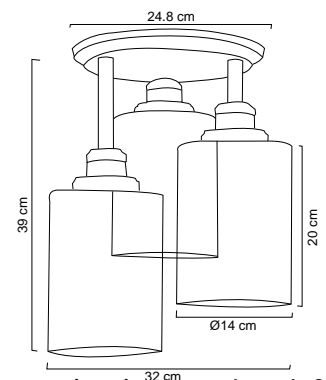

PLAFONES

MX-PF8071/N

Luminario de techo plafón

Cuerpo y base de metal, pintura negra
 Ø59 cm | H15.5cm | Uso interior
 Se recomienda el uso de focos de filamento vintage, no incluidos.

MX-PF8076/S
MX-PF8076/N