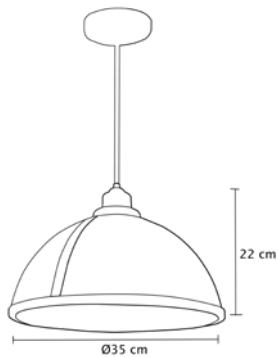

Luminario colgante

Vidrio prismático
Base metálica, cable color negro
Soporte decorativo en metal disponible en:
CR(cromado)
CB(cobre)
Ø 35cm | H 120cm
Uso interior
No incluye lámpara

Luminario colgante

Vidrio prismático, terminado negro
Base metálica, cable color negro
Ø 35cm | H 120cm | Uso interior
No incluye lámpara