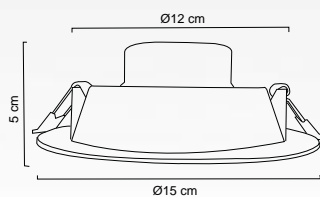

MX-EM8201/LED40

MX-EM8201/LED60

Panel/down light

Disponible color blanco
LED integrado 10W » 1050Lm
127V | Plástico Inyectado
Ajustable para bote integral o
plafón falso | Uso interior

Ø 15cm

Ø DE CORTE 12cm