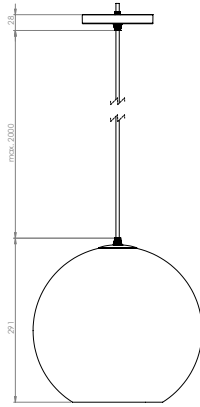

MX-CL8041

Luminario colgante

Pantalla en vidrio soplado, en (CB) cobre uniforme
Base metálica y cable decorativo en color negro
Ø 40cm | H 120cm | Uso interior
No incluye lámparas