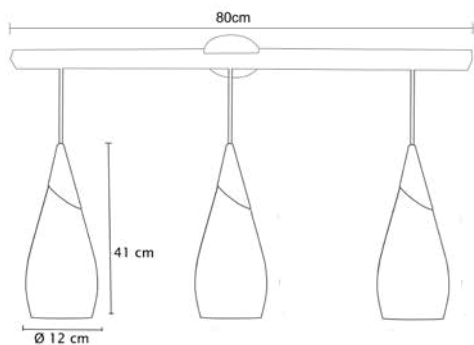

39 Luminarios Colgantes