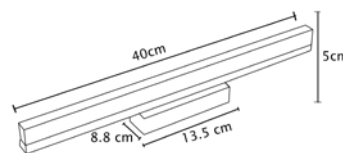

MX-AR2216-CR/LED30

Luminario de pared interior

LED integrado 18W »1440lm | 3000K
Cuerpo en acero inoxidable
Color cromado | Uso interior
40cm x 4.5cm