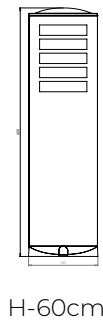

Luminario para exterior
LED integrado 9W | IP54 990lm 3000K
Cuerpo en aluminio | Difusor en acrílico

Luminario para exterior
LED integrado 5W | IP54 550lm 3000K
Cuerpo en aluminio | Difusor en acrílico

H-60cm   H-18cm

MAX
5
W

LED
MAX
5
W

MX-JR003/LED   MX-JR006/LED

MX-JR002

Luminario para exterior

Cuerpo el aluminio
Difusor de acrílico
15cm x H 60cm | IP54
No incluye lámpara

MX-JR005

Luminario para exterior

Cuerpo el aluminio
Difusor de acrílico
16.5cm x H 30cm | IP54
No incluye lámpara