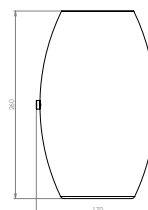

MX-AR4536/C

Luminario de pared arbotante

Pantalla en vidrio soplado blanco mate
Base metálica en lámina de acero.
9cm x H 26cm | Uso interior
No incluye lámpara