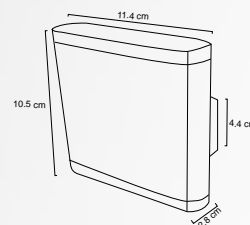

MX-AR2214-N/LED30

MX-AR2214-N/LED60

Luminario de pared interior/exterior

LED integrado 2x3W | IP54 2x240lm
3000K o 6000K | 127V
Cuerpo en aluminio inyectado
Difusor de acrílico
Disponible color N(negro)
10.5cm x 11.4cm | Uso interior y exterior