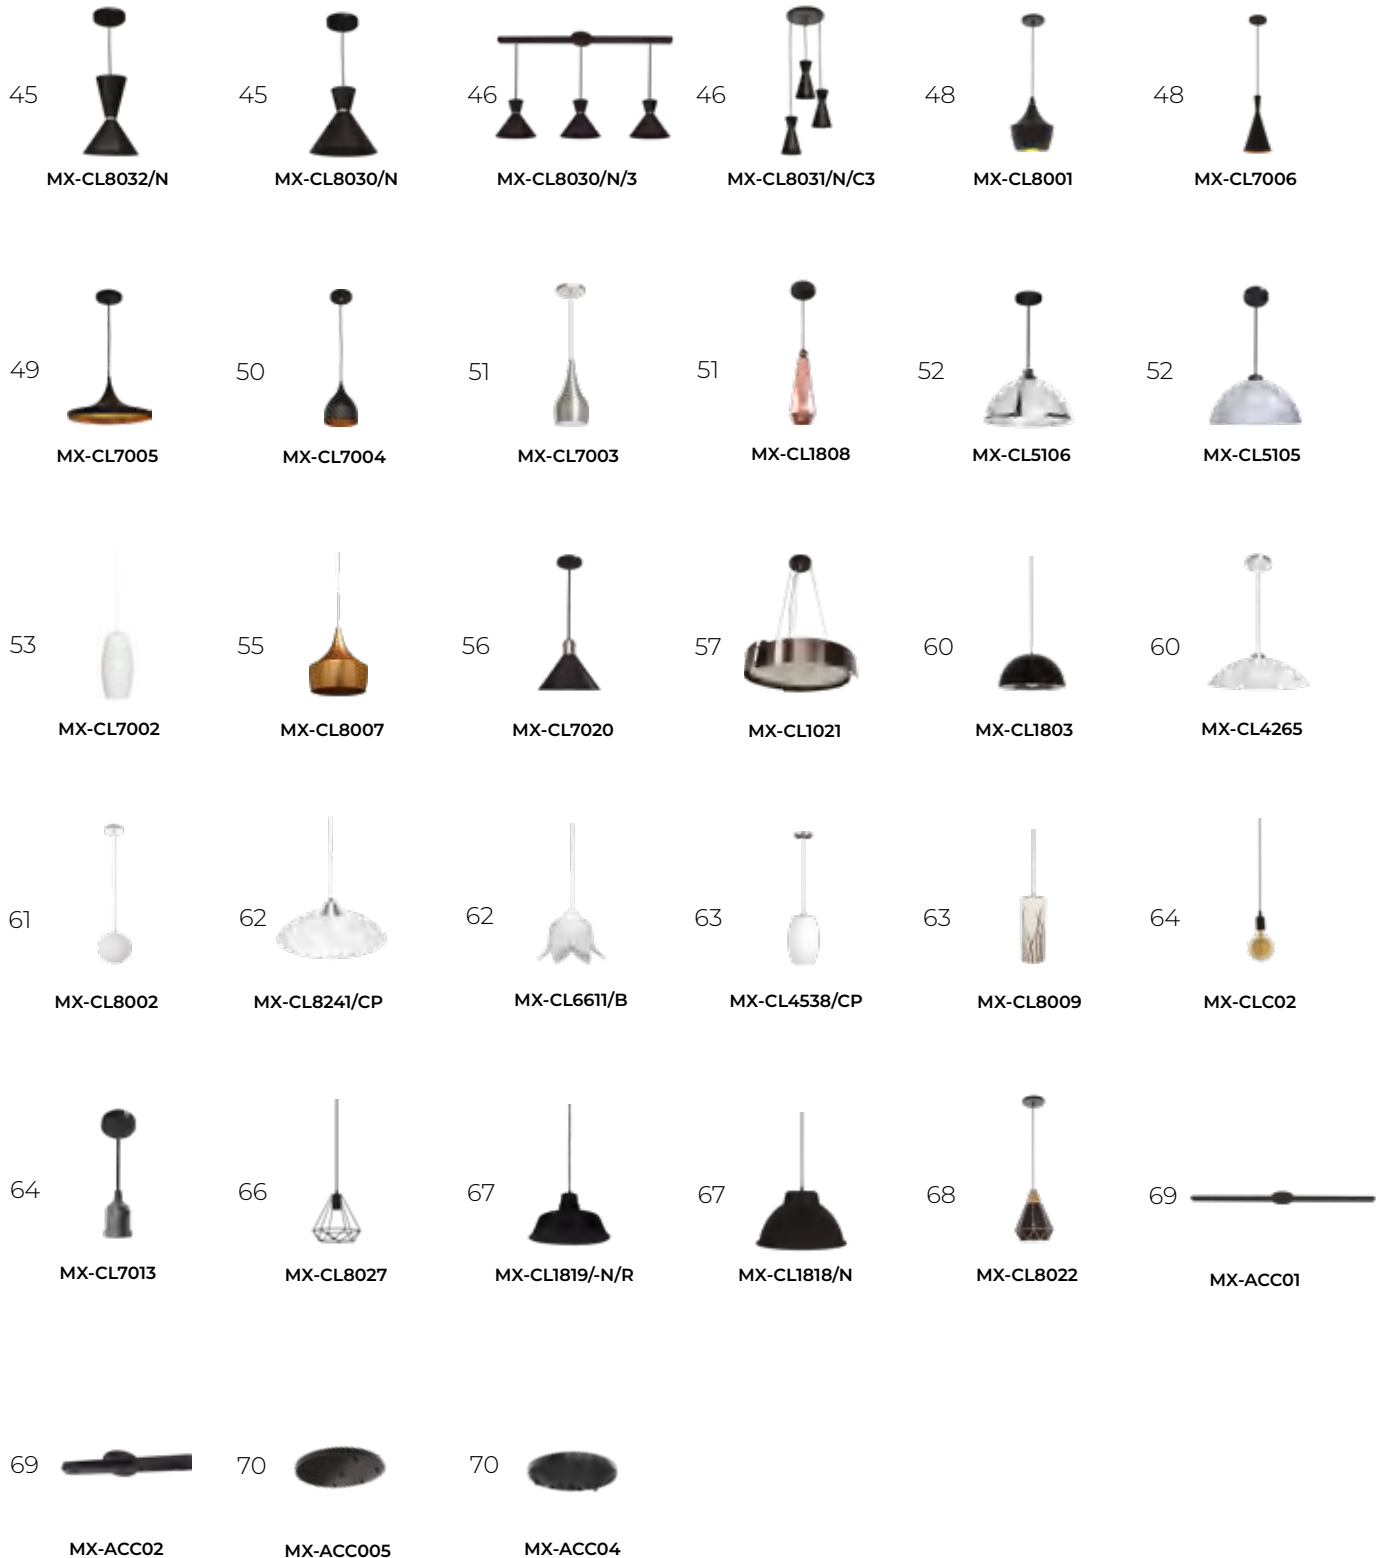

Empotrados y productos LED

Luminarios colgantes

Luminarios colgantes

Plafones

Arbotantes

MX-AR2216/CR

MX-AR2217/CR

MX-AR1809/LED3TC