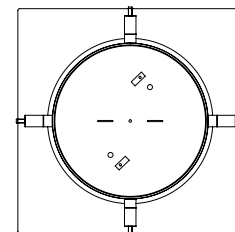

MX-PF8072

Satinado con incrustaciones

HB-PF8028

Luminario de techo plafón

Pantalla en vidrio
 Cuerpo y garras cromadas en lámina de acero
 30cm X 30cm | Uso interior
 No incluye lámparas

Luminario de techo plafón
40cm x 40cm