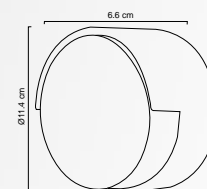

MX-AR2215-N/LED30

MX-AR2215-N/LED60

Luminario de pared interior/exterior

LED integrado 10W | IP54 800lm
3000K o 6000K | 127V
Cuerpo en aluminio inyectado color negro (N)
Difusor de acrílico
Ø 11.4cm x 6.6cm | Uso interior y exterior