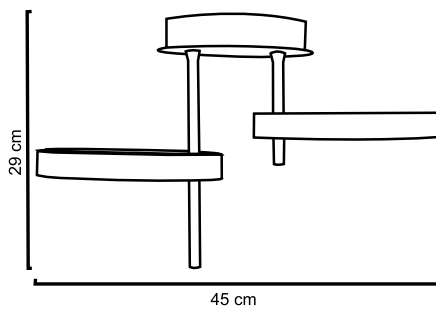

MX-PF8217/LED3TC
Luminario de techo plafon

Luminario con LED integrado 34W » 2600lm
3000K-6000K
Cuerpo y base en metal color café con detalles en dorado
Difusor en acrílico blanco
45cm x 21.6cm x H 29cm

MAX
34
W