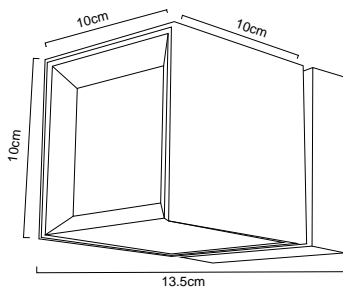

MX-AR2219/N/LED30
MX-AR2219/N/LED60
Luminario para interior/exterior

LED integrado 5W
600lm | IP54
3000K ó 6500K | 127V
Disponible en color negro (N)
Cuerpo el aluminio inyectado
Lente de acrílico | Giro de 180°
13.5cm x 10.5 x H10 cm