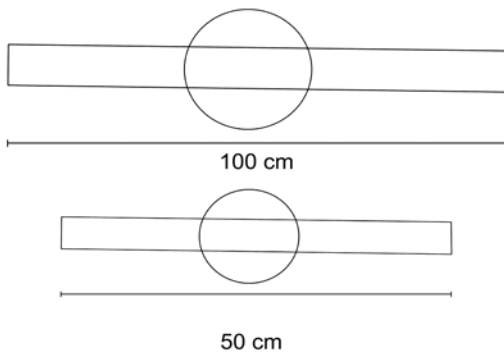

MX-ACC02/N Negro
MX-ACC02/B Blanco

Accesorio riel corto para
luminario colgante

Cuerpo en acero
Color negro
50cm x 4.2cm x 2.5cm | Uso interior
No incluye luminarios