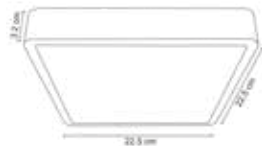

MX-PF8070/LED60

Luminario de techo color satinado
Uso interior
Cuerpo de aluminio
LED integrado 18W » 1350 lm
85-265V | ABS | 6500K
22.5 X 22.5cm | H 3.2cm

Luz generada (Lumens): 1350 Lm
Watts / Hora: 18 W
Lumens por Watt: 75 Lm / W
Índice de reproducción de color > 80
Ángulo 140°

3000 K Luz Cálida   4000 K Luz de día   6500 K Luz fría