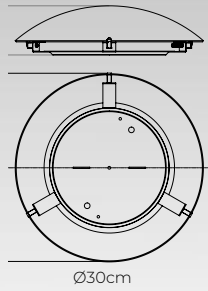

MX-PF7251

MX-PF8014

MX-PF8025

MX-PF8022

Luminario de techo plafón

Pantalla de vidrio decorado
 Cuerpo y garras cromadas en lámina
 de acero | Uso interior
 Ø 30cm | No incluye lámpara

HB-PF4457/C
 Tipo alabastro