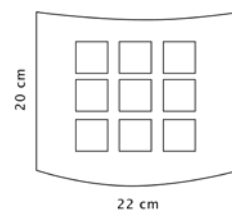

MX-AR8041/LED60

Luminario de pared arbotante

Led integrado 5W | 600lm
Pantalla en vidrio mate decorado
con incrustaciones
Base metálica en lámina de acero
22 x H 20cm | Uso interior
No incluye lámpara