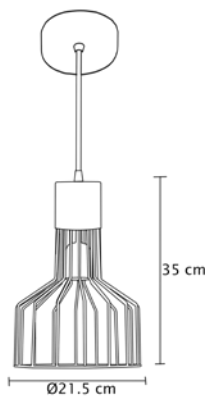

Luminario colgante

Campana de metal dorado
 cepillado con detalle perforado
 Base metálica y cable en color negro
 Ø 12cm | H 120cm | Uso interior
 No incluye lámpara

Luminario colgante

Rejilla en acero negro
Detalle en dorado cepillado (D) o cobre(CB)
Base metálica y cable en color negro
Ø 21.5cm | H120cm | Uso interior
Se recomienda el uso con focos
filamento vintage, no incluidos