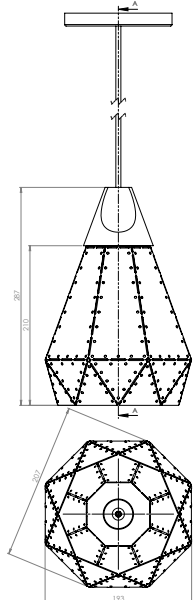

MX-CL8022

Luminario colgante

Campana decorativa en metal perforado color blanco o negro | Detalle en madera
Base metálica y cable en color blanco o negro
Ø 20cm | H 120cm | Uso interior
No incluye lámpara