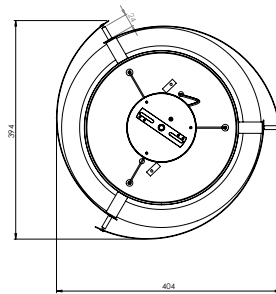

Pantalla en vidrio mate
 Cuerpo en lámina de acero color satín
 Ø 30cm | Uso interior
 No incluye lámpara

MX-PF1021/CF
Café

Lámpara de techo

Cuerpo en aluminio
Pantalla en vidrio esmerilado
Ø 40cm | Uso interior
No incluye lámparas