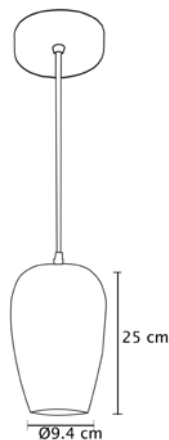

MX-CL7017-N/CR

MX-CL7018-N/CR

Luminario colgante

Pantalla en vidrio soplado color (CR) cromo degradado
Base metálica, cable y detalle decorativo en color negro
H 120cm | Uso interior
Se recomienda el uso de focos filamento vintage incandescentes, no incluidos

Luminario colgante

Pantalla en vidrio soplado en color (CB) cobre degradado (CR) cromo degradado
Base metálica, cable color negro
Ø 9.4cm | H 120cm | Uso interior
Se recomienda el uso de focos filamento vintage incandescentes, no incluidos