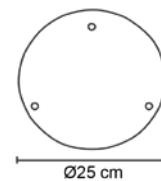

Base metálica en color negro o blanco
6 perforaciones
Ø 35cm | Uso interior
No incluye luminarios

MX-ACC04/N Negro
MX-ACC04/B Blanco

Base para 3 luminarios colgantes

Base metálica en color negro o blanco
3 perforaciones
Ø 25cm | Uso interior
No incluye luminarios