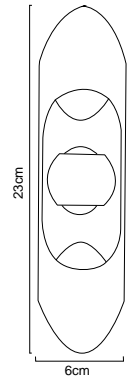

MX-AR2218/B/LED40

Luminario para interior/exterior

LED integrado 2x3W | IP54
4000K | 127V
Disponible en color blanco (B)
Cuerpo el aluminio inyectado
Lente de vidrio
7.5cm x 10 x H22 cm