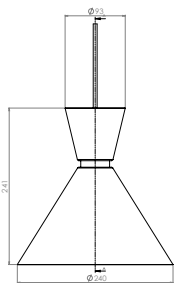

Ø 12.5cm

MX-CL8030/N

MX-CL8032/N

MX-CL8031/N

Ø 24cm

Ø 24cm

Ø 14cm

Luminario colgante