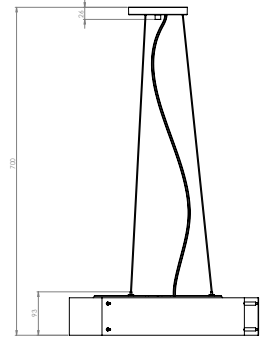

Ø24 x H 120cm | 127V | Uso interior

No incluye lámpara

MX-CL1021/B
Blanco

Luminario colgante

Cuerpo en aluminio y vidrio esmerilado
Base metálica y cable cristal
Ø 40cm | H 120cm | Uso interior
No incluye lámpara