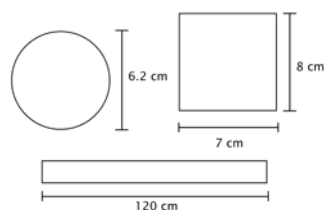

Los modelos de esta página pueden ser interconectables ocupando el accesorio MX-ACC08