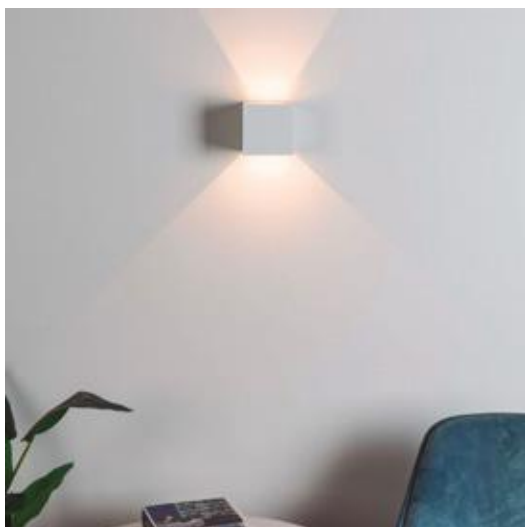

Luminario de pared interior/externo

LED integrado 2x3W | IP54
 3000K o 6000K | 127V
 Cuerpo en aluminio inyectado
 Ángulo de apertura superior/inferior ajustable
 Disponible color N (negro) y B (blanco)
 10cm x 10cm | Uso interior y exterior