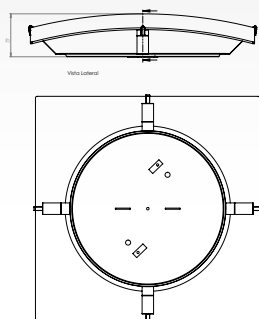

Luminario de techo plafón
40cm x 40cm

Luminario de techo plafón

Pantalla en vidrio mate decorado
Cuerpo y garras cromadas
en lámina de acero | Uso interior
40cm x 40cm | No incluye lámparas

Luminario de techo plafón
30cm x 30cm