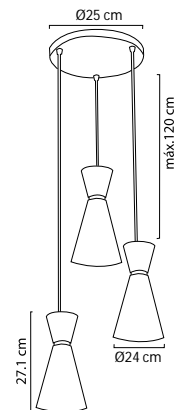

Ø 12.5cm

MX-CL8030/N

MX-CL8032/N

MX-CL8031/N

Ø 24cm

Ø 24cm

Ø 14cm

Luminario colgante

Campanas en aluminio color negro
 Detalle en color cobre
 Base metálica y cable en color negro
 H 120cm | Uso interior
 No incluye lámpara

MX-CL8030/N/3
En riel de 80cm

MX-CL8031/N/C3
Base circular 25cm

Campana blanca, interior anodizado dorado, base metálica, cable blanco (B)
 campana negra, interior anodizado dorado, base metálica, cable negro (N)
 campana cobre, interior cobre mate, base metálica, cable negro (CB)
 Ø 24.4cm | H 120cm | Uso interior
 No incluye lámpara