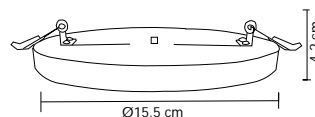

Luz generada (Lumens): 1650 Lm
Watts/Hora: 18 W
Lumens por Watt: 91.6 Lm/W
Índice de reproducción de color: >80
Ángulo: 180°

MX-EM8211/LED30
MX-EM8211/LED60

Panel/down light blanco

PCB integrado 18W » 1650lm
100-245V Ajustable para registro o
plafón falso. Aluminio + Polietileno
Ø 15.5cm x H 4.2cm
Ø DE CORTE 9-14cm