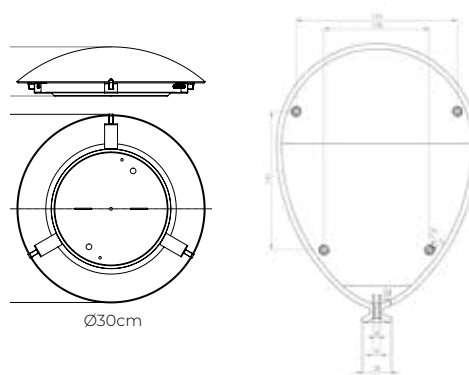

KIDS

MX-PF8018/LED60

Disco LED integrado PCB 18W

MX-PF8019

MX-PF8020

Luminario de techo plafón

Pantalla en vidrio decorado
Cuerpo y garras en lámina de acero satín
Ø 30cm | Uso interior
No incluye lámpara

MX-AR8001-5