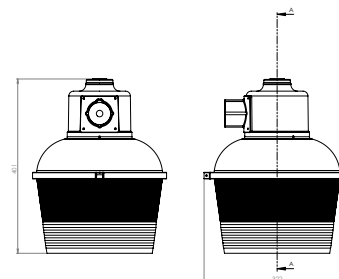

MX-EX6103

Suburbana uso exterior

Cuerpo en aluminio
Pantalla de acrílico
Incluye base para fotocelda | IP54
Ø 32cm | H 120cm | Uso exterior
No incluye lámpara