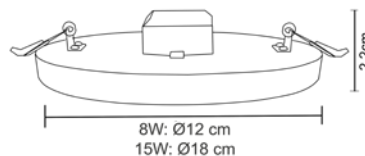

2 MX-EM8210/LED30
MX-EM8210/LED60

Panel/down light blanco

LED integrado 15W » 1050lm
100-265V Ajustable para registro o
plafón falso. Aluminio + Polietileno
Ø 18cm x H 2.2cm
Ø DE CORTE 6-16cm