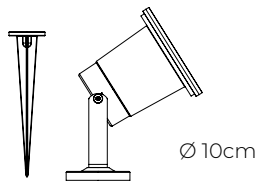

MX-JR007/N/LED30
380lm

MX-JR007/N/LED60
380lm

MX-JR008
MR16

MX-JR008/V/LED30
240lm

MX-JR008/N/LED30
240lm

Luminario para exterior

Estacas negras
Cuerpo en aluminio inyectado
Pantalla de vidrio templado
Base para muro/techo | IP64
Estaca para pasto | Uso exterior
Socket G5.3 (MR16)