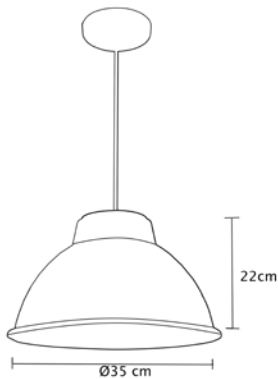

Luminario colgante

Campana de acero negro (N)
Base metálica y cable color negro
Disponibile con rejilla color cobre antiguo
Ø 29cm | H 120cm | Uso interior
No incluye lámpara