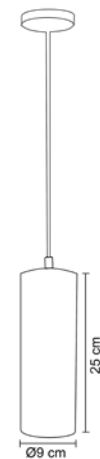

63 Luminarios Colgantes

MX-CL4536/CP

Luminario colgante

Pantalla en vidrio soplado mate
Soporte en aluminio cepillado
Base metálica y cable de cristal
Ø 14cm | H 120cm | Uso interior
No incluye lámpara

MX-CL8009

Luminario colgante

Pantalla en vidrio soplado decorado.
Soporte en aluminio cepillado
Base metálica y cable de cristal
Ø 9cm | H 120cm | Uso interior
No incluye lámpara