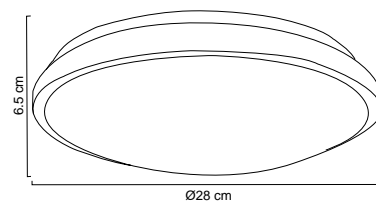

MX-PF8221/LED60

Luminario de techo

Uso interior
LED integrado 22W » 2000lm
120° | 50,000Hs
127V | Base de ABS, difusor de policarbonato | IP20
Ø 28cm | H 6.5cm