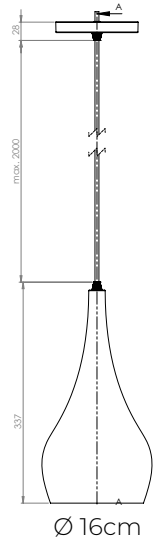

51 Luminarios Colgantes

Luminario colgante

CR(Campana en acero cromado, base en aluminio cepillado y cable cristal, interior blanco)
Ø 16cm | H 120cm | Uso interior
No incluye lámpara

Luminario colgante

Pantalla en vidrio soplado
Color CR(cromo) CB(cobre)
Base metálica, cable y detalle decorativo en color negro
Ø 17cm | H 120cm | Uso interior
No incluye lámparas