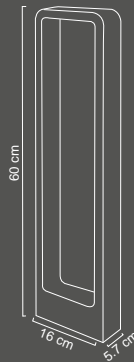

MX-JR005

Luminario para exterior

Cuerpo el aluminio
Difusor de acrílico
16.5cm x H 30cm | IP54
No incluye lámpara

MX-JR014/N/LED30

Luminario para exterior

LED integrado 10W | IP65
 Cuerpo en aluminio inyectado
 Lente de acrílico
 Disponible color negro (N)
 16cm x 5.7cm x H60cm
 Uso exterior