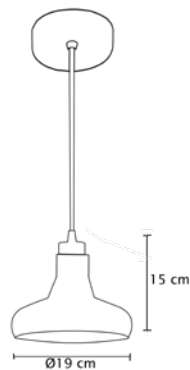

MX-CL8024

MX-CL8042

Luminario colgante

Pantalla en vidrio soplado color degradado cromo (CR)
Base metálica y cable en color negro
Ø 19cm | H 120cm | Uso interior
Se recomienda el uso de focos filamento vintage incandescentes, no incluidos