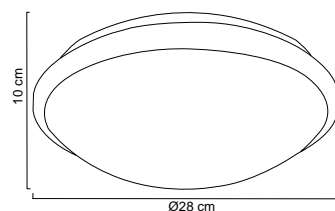

MX-PF8222/LED60

Luminario de techo

Uso interior
LED integrado 22W » 2000lm
120° | 50,000Hs
127V | Base de ABS, difusor de policarbonato | IP20
Ø28cm | H 10cm