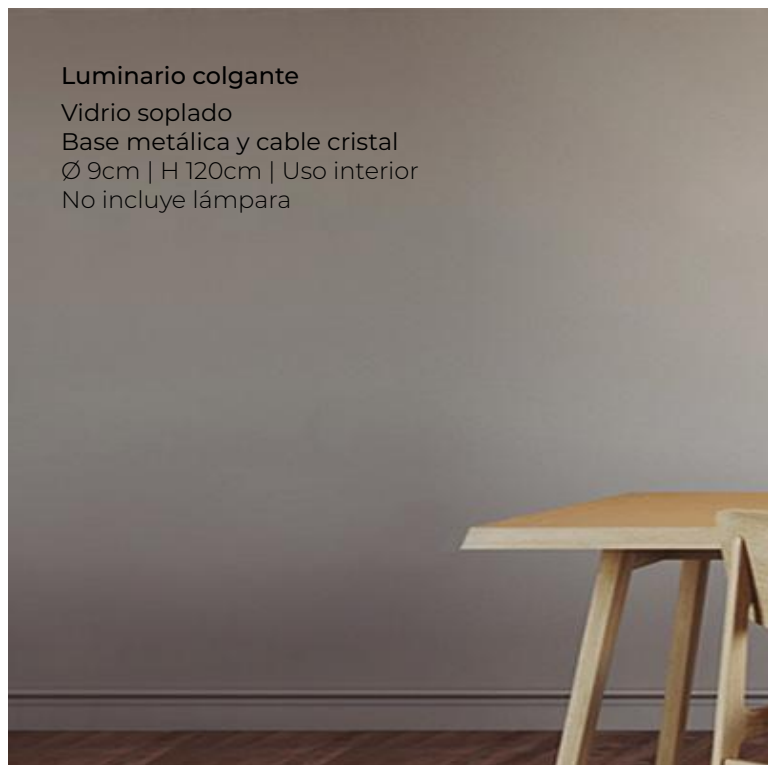

MX-CL5105/N

Luminario colgante

Vidrio prismático, terminado negro
 Base metálica, cable color negro
 Ø 35cm | H 120cm | Uso interior
 No incluye lámpara

MX-CL7002

MX-CL7002-1

MX-CL7002-2

Luminario colgante

Vidrio soplado
Base metálica y cable cristal
Ø 9cm | H 120cm | Uso interior
No incluye lámpara