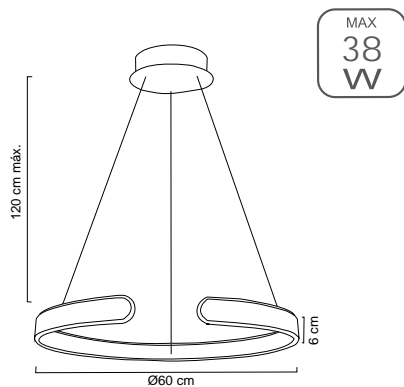

23 Luminarios Colgantes

MX-CL1201/CF/LED3TC

Luminario colgante

Luminario con LED integrado 38W » 3200lm

3000K-6000K

Cuerpo y base en metal color café

Difusor de acrílico blanco