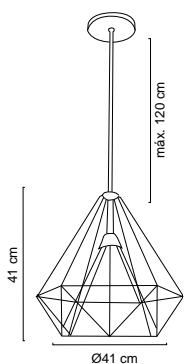

Luminario colgante

Rejilla de acero negro
Copo disponible en color
CB(cobre) N(negro)
Base metálica y cable en color negro
Ø 25cm | H 120cm | Uso interior
Se recomienda el uso con focos
filamento vintage, no incluidos