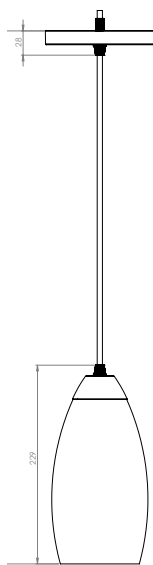

MX-CL7002

Luminario colgante

Vidrio soplado
Base metálica y cable cristal
Ø 9cm | H 120cm | Uso interior
No incluye lámpara