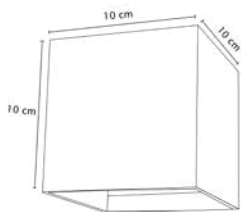

Luminario de pared interior/externo

LED integrado 2x3W | IP54
 3000K o 6000K | 127V
 Cuerpo en aluminio inyectado
 Ángulo de apertura superior/inferior ajustable
 Disponible color N (negro) y B (blanco)
 10cm x 10cm | Uso interior y exterior