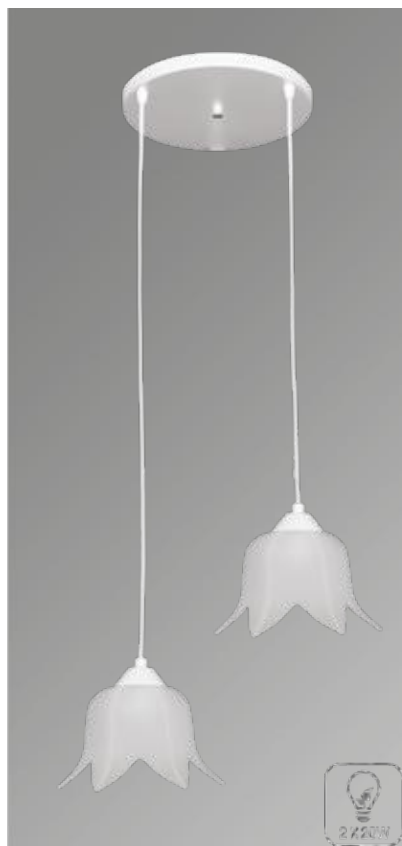

MX-CL6612/B