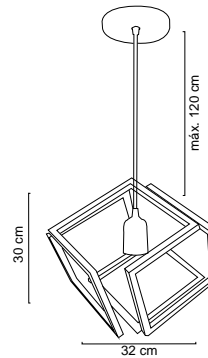

Luminario colgante

Campana metálica color negro
Base metálica y cable en color negro
32x30cm | H 120cm | Uso interior
No incluye lámpara