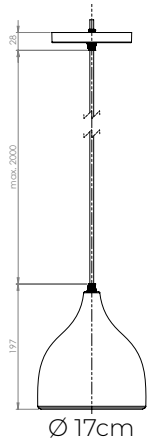

MX-CL7004/CP

Luminario colgante

Campana y base aluminio cepillado,
cable cristal (CP)

Campana blanca, interior anodizado
dorado, base metálica, cable blanco (B)

Campana negra, interior anodizado
dorado, base metálica, cable negro (N)

Ø 17cm | H 120cm | Uso interior

No incluye lámpara