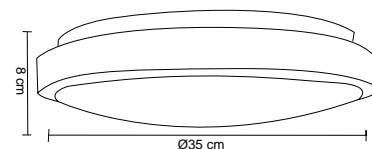

MX-PF8206-CP/LED60

Luminario de techo

Uso interior
LED integrado 21W » 1680lm
120° | 50,000Hs
100 - 265V | Lámina de acero más difusor PMMA | IP44
Ø 33cm | H 8cm