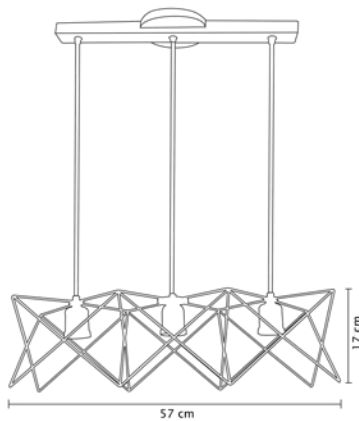

Luminario colgante

Rejilla en acero color negro
(CB) Cobre
(N) Negro
Base metálica y cables negros
57cm | H 120cm | Uso interior
Se recomienda el uso con focos
filamento vintage, no incluidos

MX-CL7011-N/CB
Cobre