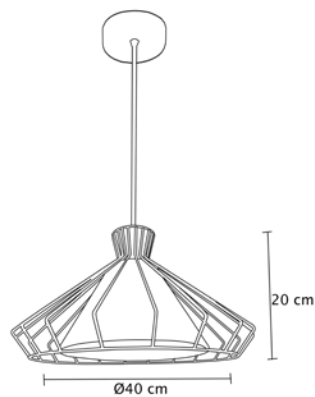

MX-CL8054/N

Luminario colgante

Rejilla de acero color negro
Base metálica y cable en color negro
Ø 41cm | H 120cm | Uso interior
No incluye lámpara

MX-CL7010/N

MX-CL8033/CB

Ø 19cm

Campana negra
rejilla cobre (CB)