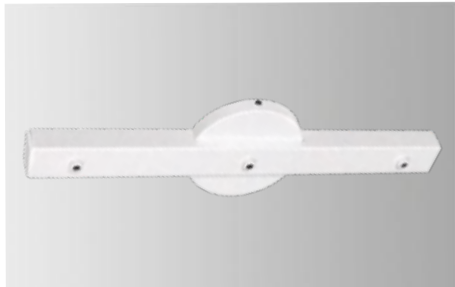

**MX-CL1818/N****Luminario colgante**

Campana de acero negro (N)
Base metálica y cable color negro
Ø 35cm | H 120cm | Uso interior
No incluye lámpara

MX-CL8022

MX-CL8023

Luminario colgante

Campana decorativa en metal perforado color blanco o negro | Detalle en madera
 Base metálica y cable en color blanco o negro
 Ø 20cm | H 120cm | Uso interior
 No incluye lámpara