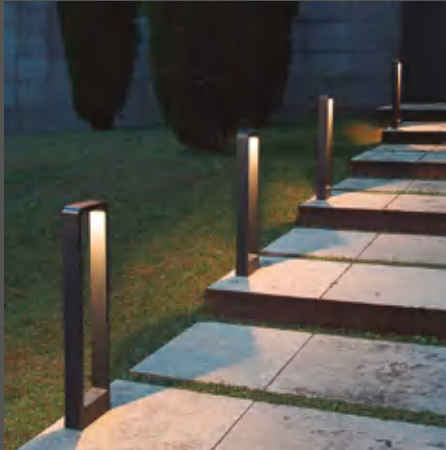

MX-JR014/N/LED30

Luminario para exterior

LED integrado 10W | IP65
Cuerpo en aluminio inyectado
Lente de acrílico
Disponible color negro (N)
16cm x 5.7cm x H60cm
Uso exterior

MX-JR001

Luminario para exterior

Cuerpo en aluminio
Pantalla de vidrio templado
Ø 15.5cm x H 59cm | IP54
No incluye lámpara

H-60cm

H-29.5cm

MX-JR004

Luminario para exterior

Cuerpo en aluminio
Pantalla de vidrio templado
Ø10.8cm x 17.1cm x H 29.4cm | IP54
No incluye lámpara