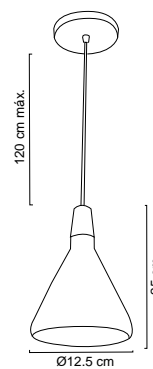

MX-CL8039/G

MX-CL8038/G

MX-CL8040/G

Luminario colgante

Campana en color gris con interior blanco
Detalle en madera
Base metálica y cable en color negro
H 120cm | Uso interior
No incluye lámpara

Ø 25.5cm

Ø 36cm

Ø 12.5cm

MX-CL8030/N

MX-CL8032/N

MX-CL8031/N

Ø 24cm

Ø 24cm

Ø 14cm

Luminario colgante