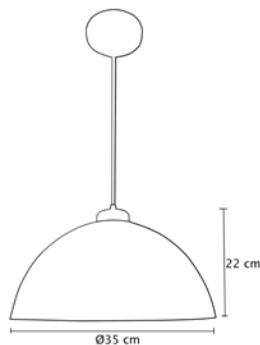

Luminario colgante

Vidrio prismático, terminado negro
Base metálica, cable color negro
Ø 35cm | H 120cm | Uso interior
No incluye lámpara