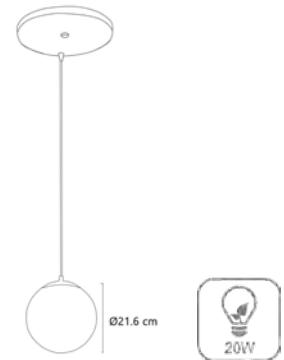

MX-CL4265

Luminario colgante

Pantalla en vidrio mate.
Soporte en aluminio cepillado
Base metálica y cable cristal
Ø 40cm | H 120cm | Uso interior
No incluye lámpara

6] Luminarios Colgantes

MX-CL8002

MX-CL8014