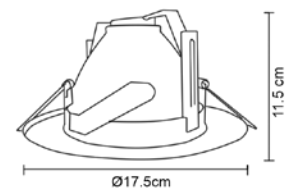

Empotrado

Uso interior
Disponible en color blanco o satin
Base E27 | Altura ajustable 8-12 cm
Bote integral o plafón falso
Lámpara opcional no incluida