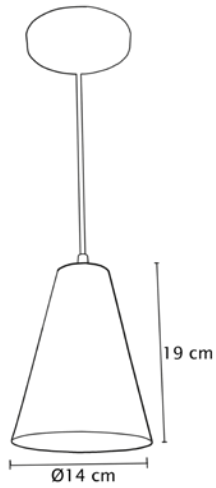

MX-CL1820-3

Luminario de techo plafón

Pantalla en lámina de acero
 disponible en color:
 azul(3), amarillo(5) o rosa(8)
 Ø 14cm | H 120 cm | 127V | Uso interior
 No incluye lámpara

LUMINARIOS DE EXTERIOR