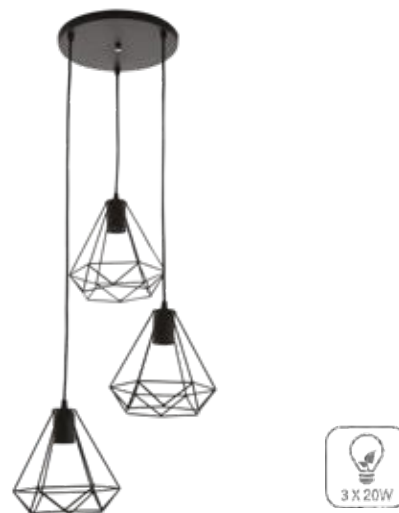

**MX-CL8027****MX-CL8029**

**MX-CL1819-N/R**

Rejilla color
Cobre Antiguo

Luminario colgante

Campana de acero negro (N)
Base metálica y cable color negro
Disponibile con rejilla color cobre antiguo
Ø 29cm | H 120cm | Uso interior
No incluye lámpara