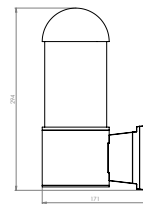

MX-JR001

Luminario para exterior

Cuerpo en aluminio
 Pantalla de vidrio templado
 Ø 15.5cm x H 59cm | IP54
 No incluye lámpara

H-60cm

H-29.5cm

MX-JR004

Luminario para exterior

Cuerpo en aluminio
 Pantalla de vidrio templado
 Ø10.8cm x 17.1cm x H 29.4cm | IP54
 No incluye lámpara