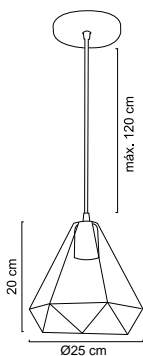

MX-CL8027/CB

Luminario colgante individual

Rejilla en acero cobre

MX-CL8029/CB

Luminario colgante triple

Rejilla en acero cobre