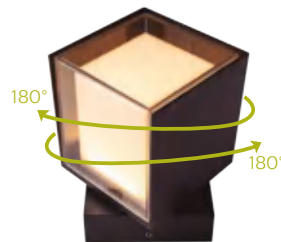

LED integrado 5W
 600lm | IP54
 3000K ó 6500K | 127V
 Disponible en color negro (N)
 Cuerpo el aluminio inyectado
 Lente de acrílico | Giro de 180°
 13.5cm x 10.5 x H10 cm

Luminario para exterior
LED integrado 9W | IP54 990lm 3000K
Cuerpo en aluminio | Difusor en acrílico