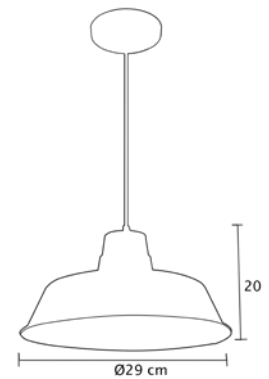

Luminario colgante

Campana de acero negro (N)
Base metálica y cable color negro
Disponibile con rejilla color cobre antiguo
Ø 29cm | H 120cm | Uso interior
No incluye lámpara