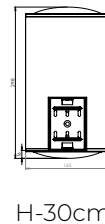

Luminario para exterior
LED integrado 9W | IP54 990lm 3000K
Cuerpo en aluminio | Difusor en acrílico

Luminario para exterior
LED integrado 5W | IP54 550lm 3000K
Cuerpo en aluminio | Difusor en acrílico

H-60cm   H-18cm

MAX
5
W

LED
MAX
5
W

MX-JR003/LED   MX-JR006/LED

MX-JR002

Luminario para exterior

Cuerpo el aluminio
Difusor de acrílico
15cm x H 60cm | IP54
No incluye lámpara

MX-JR005

Luminario para exterior

Cuerpo el aluminio
Difusor de acrílico
16.5cm x H 30cm | IP54
No incluye lámpara