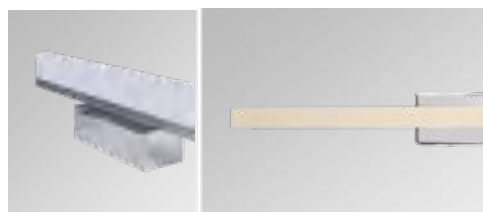

MX-AR2217-CR/LED30

Luminario de pared interior

LED integrado 7W»674lm | 3000K
Cuerpo en acero inoxidable
Color cromado | Uso interior
40cm x 8cm