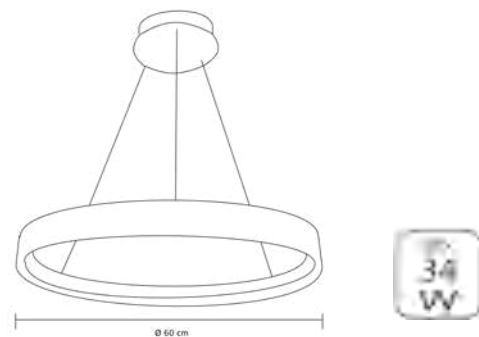

MX-CL8012

Luminario colgante

LED integrado 24W » 1920lm
 3000K-6000K
 Base aluminio, cuerpo en metal A3
 Difusor acrílico
 Ø 40cm | H 80cm

MX-CL8013

Luminario colgante

LED integrado 34W » 3000lm
 3000K-6000K
 Base aluminio, cuerpo en metal A3
 Difusor acrílico
 Ø 60cm | H 80cm