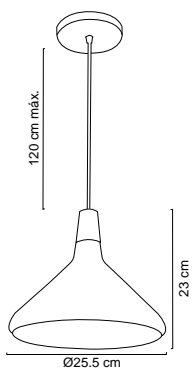

MX-CL8039/G

MX-CL8038/G

MX-CL8040/G

Luminario colgante

Campana en color gris con interior blanco
Detalle en madera
Base metálica y cable en color negro
H 120cm | Uso interior
No incluye lámpara

Ø 25.5cm

Ø 36cm

Ø 12.5cm

MX-CL8030/N

MX-CL8032/N

MX-CL8031/N

Ø 24cm

Ø 24cm

Ø 14cm

Luminario colgante