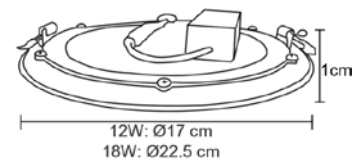

Panel/down light

Disponible en blanco o satin
LED integrado 18W » 1440lm
100-265V Aluminio + Acrílico
Ø 22.5cm x H 1.5cm
Ø DE CORTE 19.5cm

MX-EM8201/LED40

MX-EM8201/LED60

Panel/down light

Disponible color blanco
LED integrado 10W » 1050Lm
127V | Plástico Inyectado
Ajustable para bote integral o
plafón falso | Uso interior