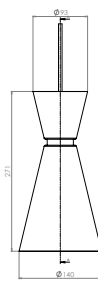

Ø 12.5cm

MX-CL8030/N

MX-CL8032/N

MX-CL8031/N

Ø 24cm

Ø 24cm

Ø 14cm

Luminario colgante