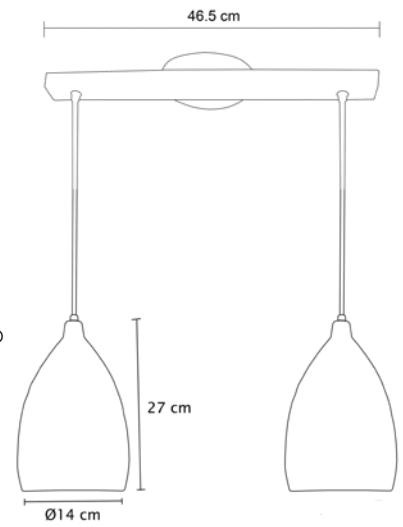

Individual: MX-CL7007-N/D
Doble: MX-CL7007-N/D/2

En riel de 50cm
Luminario colgante

Campana en acero color negro con interior dorado mate
Base metálica y cable en color negro
Ø 14cm | H 120cm | Uso interior
No incluye lámpara