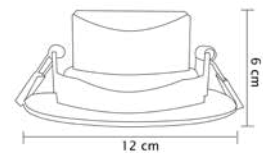

Empotrado blanco dirigible

LED integrado 12W - 1000lm
IC Driver 100-240V
Ø 12cm o 12x12cm | Ø DE CORTE 10cm
H 6cm