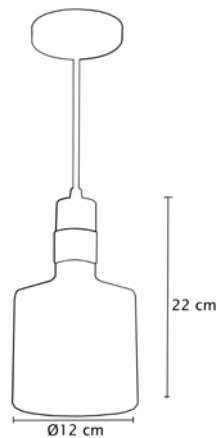

MX-CL7009/CB

MX-CL7009/N

Luminario colgante

Campana de metal color negra
 Rejilla color cobre (CB) o negra (N)
 Base metálica y cable en color negro
 Ø 20cm | H 120cm | Uso interior
 No incluye lámpara

MX-CL7012