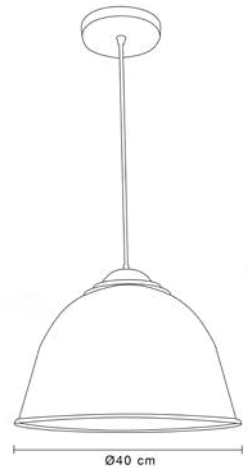

Luminario colgante

Acrílico prismático 12"
 Soporte en metal, base metálica y cable disponible en blanco y negro
 Uso exterior
 Ø 30cm | H 120cm
 Lámpara no incluida

MX-CL5103

Luminario colgante

Acrílico prismático 16". Soporte metal blanco
 Base metálica y cable color blanco
 Uso exterior
 Ø 40cm | H 250cm
 No incluye lámpara