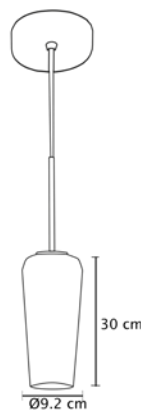

Individual: MX-CL1815/CR
Triple: MX-CL1815/CR/3