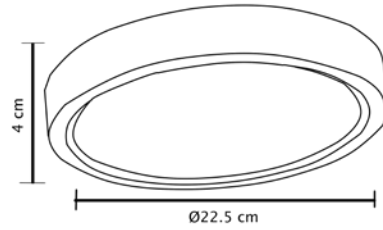

Luz generada (Lumens): 1600 Lm
Watts / Hora: 20 W
Lumens por Watt: 80 Lm / W
Índice de reproducción de color > 80
Ángulo 140°

3000 K Luz Cálida   4000 K Luz de día   6500 K Luz fría

MX-PF8207/LED30
MX-PF8207/LED60

Luminario de techo

LED PCB integrado 20W » 1600lm
100-265V | ABS | IP44
Ø 22.5cm | H 4cm | Uso interior
Base para instalación rápida