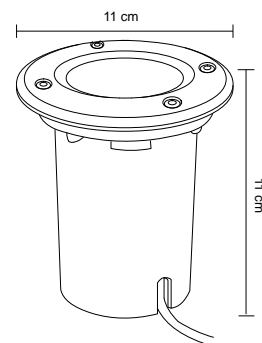

MX-JR010
Luminario para exterior

Cuerpo en aluminio
Pantalla de vidrio templado
H 60cm | IP64
No incluye lámpara

MX-JR011

Luminario para exterior
empotrado a piso

Carcasa en aluminio inyectado
Cubierta en acero inoxidable
Vidrio templado | IP65
Ø 11cm x H 11cm | Uso exterior
No incluye lámpara