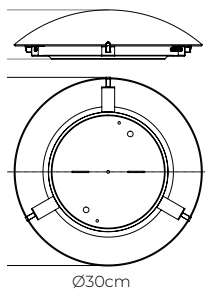

Luminario de techo plafón

Pantalla en vidrio satinado con incrustaciones
Cuerpo y garras cromadas en lámina de acero
Ø30cm | Uso interior
No incluye lámparas