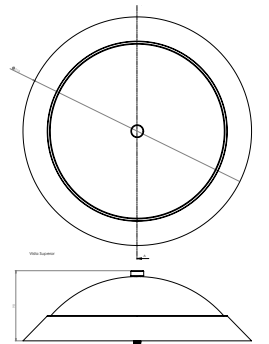

Luminario de techo plafón

Pantalla en vidrio mate decorado
Cuerpo en lámina de acero
blanca y satín
Ø 30cm | Uso interior
No incluye lámpara

MX-PF4483/B