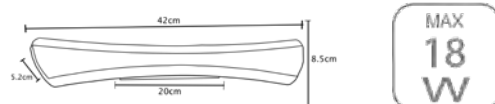

MX-AR2216-CR/LED30

Luminario de pared interior

LED integrado 18W »1440lm | 3000K
Cuerpo en acero inoxidable
Color cromado | Uso interior
40cm x 4.5cm