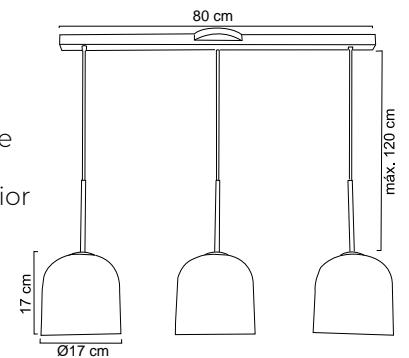

**Luminario colgante
En riel de 80cm**

Pantalla en vidrio soplado
Color CB(cobre)
Base metálica, cable y detalle
decorativo en color negro
Ø17 cm | H 120cm | Uso interior
No incluye lámparas