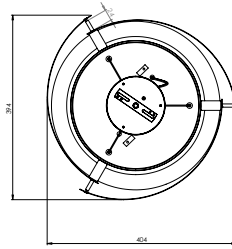

Ø24 x H 120cm | 127V | Uso interior

No incluye lámpara

MX-CL1021/B
Blanco

Luminario colgante

Cuerpo en aluminio y vidrio esmerilado
Base metálica y cable cristal
Ø 40cm | H 120cm | Uso interior
No incluye lámpara