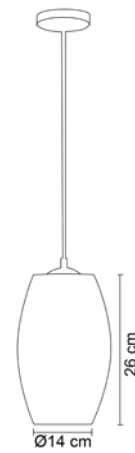

63 Luminarios Colgantes

MX-CL4536/CP

Luminario colgante

Pantalla en vidrio soplado mate
Soporte en aluminio cepillado
Base metálica y cable de cristal
Ø 14cm | H 120cm | Uso interior
No incluye lámpara

MX-CL8009

Luminario colgante

Pantalla en vidrio soplado decorado.
Soporte en aluminio cepillado
Base metálica y cable de cristal
Ø 9cm | H 120cm | Uso interior
No incluye lámpara