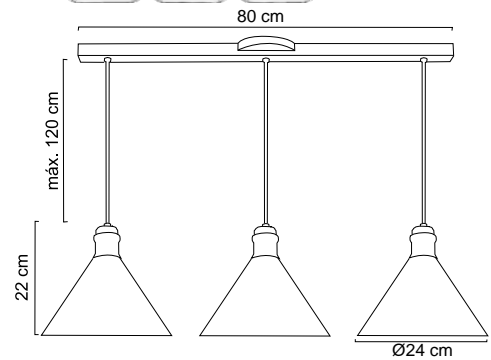

Ø24 x H 120cm | 127V | Uso interior

No incluye lámpara

MX-CL1021/B
Blanco

Luminario colgante

Cuerpo en aluminio y vidrio esmerilado
Base metálica y cable cristal
Ø 40cm | H 120cm | Uso interior
No incluye lámpara