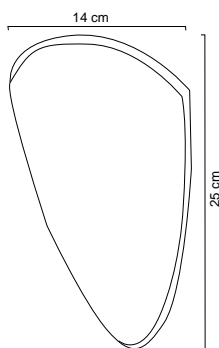

Base de plástico

14cm x H 25cm | Uso interior

3000K 4500K 6000K

LUZ
CÁLIDA

LUZ
DE DÍA

LUZ
FRÍA

LUZ
NOCTURNA

MX-AR2245/LED30
MX-AR2245/LED60