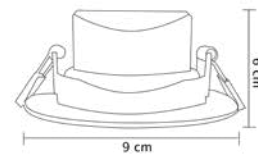

Empotrado blanco dirigible

LED integrado 6W - 500lm
IC Driver 100-240V
Ø 9cm o 9x9cm | Ø DE CORTE 7.2cm
H 4.5cm