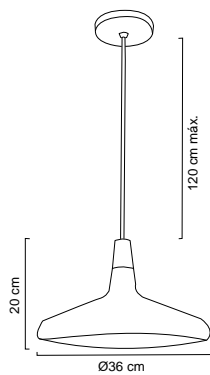

MX-CL8039/G

MX-CL8038/G

MX-CL8040/G

Luminario colgante

Campana en color gris con interior blanco
Detalle en madera
Base metálica y cable en color negro
H 120cm | Uso interior
No incluye lámpara

Ø 25.5cm

Ø 36cm

Ø 12.5cm

MX-CL8030/N

MX-CL8032/N

MX-CL8031/N

Ø 24cm

Ø 24cm

Ø 14cm

Luminario colgante