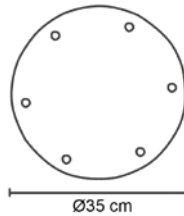

Base para 6 luminarios colgantes

Base metálica en color negro o blanco
6 perforaciones
Ø 35cm | Uso interior
No incluye luminarios

MX-ACC04/N Negro
MX-ACC04/B Blanco