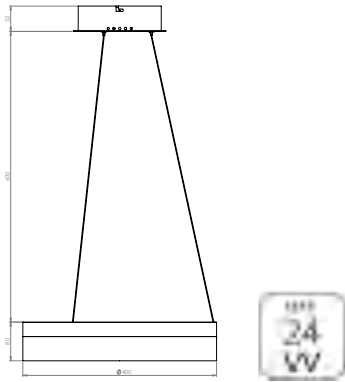

MX-CL8012

Luminario colgante

LED integrado 24W » 1920lm
3000K-6000K
Base aluminio, cuerpo en metal A3
Difusor acrílico
Ø 40cm | H 80cm