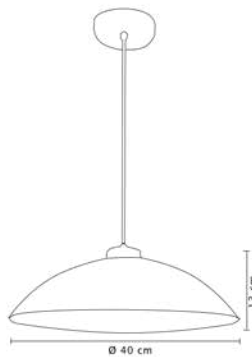

Luminario colgante

Pantalla en vidrio mate.
Soporte en aluminio cepillado
Base metálica y cable cristal
Ø 40cm | H 120cm | Uso interior
No incluye lámpara