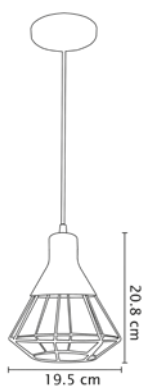

MX-CL8054/N

Luminario colgante

Rejilla de acero color negro
Base metálica y cable en color negro
Ø 41cm | H 120cm | Uso interior
No incluye lámpara

MX-CL7010/N

MX-CL8033/CB

Ø 19cm

Campana negra
rejilla cobre (CB)