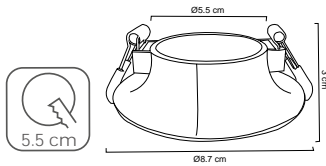

MX-EM8016

MX-EM8017

Empotrado

Uso interior
Disponible en color blanco
Bote integral o plafón falso
Base MR16 o GU10
Exclusivos para foco LED
Lámpara opcional no incluida

Empotrado

Uso interior
Disponible en color blanco o satin
Base E27 | Altura ajustable 8-12 cm
Bote integral o plafón falso
Lámpara opcional no incluida

Ø 17.5cm
Ø DE CORTE 13cm