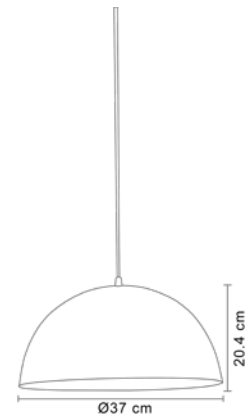

Luminario colgante

Campana en aluminio cepillado
o acero pintado de colores
Base metálica
Ø 37cm | H 120cm | Uso interior
No incluye lámpara

Color disponible en:
CP(aluminio cepillado)
B-3(color blanco, interior verde)
N-6(color negro, interior naranja)
NB-ST(color negro, interior satinado)

MX-CL4265

Luminario colgante

Pantalla en vidrio mate.
Soporte en aluminio cepillado
Base metálica y cable cristal
Ø 40cm | H 120cm | Uso interior
No incluye lámpara