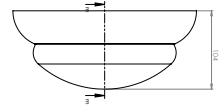

MX-PF4490/B/LED60
MX-PF4490/N/LED60

MX-PF4490/B
MX-PF4490/N

Luminario de techo plafón

LED integrado 18W 1500lm
IP52 | 6000K
Cuerpo en lámina de acero
Pantalla de vidrio soplado opalino
Ø 23cm | Uso exterior
Disponibile en (B) blanco y (N) negro
No incluye lámpara