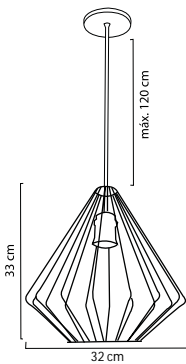

Luminario colgante

Campana metálica color negro
Base metálica y cable en color negro
32x30cm | H 120cm | Uso interior
No incluye lámpara

Luminario colgante

Campana en acero negro
Detalle disponible en color
Satín (S) Cobre (CB)
Base metálica y cable en color negro
Ø 32cm | H 120cm | Uso interior
Se recomienda el uso con focos
filamento vintage, no incluidos