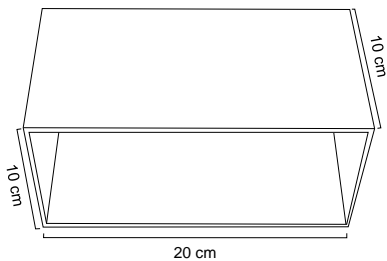

Luminario de pared interior/externor

LED integrado 4x3W | IP54
3000K o 6000K | 127V
Cuerpo en aluminio inyectado
Ángulo de apertura, para medir intensidad de luz superior/inferior ajustable
Disponible color N (negro) y B (blanco)
20cm x 10cm x H10cm | Uso interior y exterior