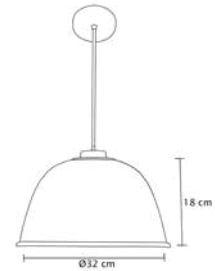

MX-CL5103

Luminario colgante

Acrílico prismático 16". Soporte metal blanco
Base metálica y cable color blanco
Uso exterior
Ø 40cm | H 250cm
No incluye lámpara