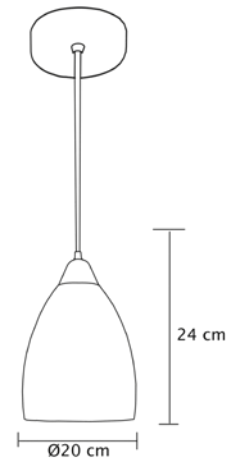

MX-CL1810

Vidrio
Blanco