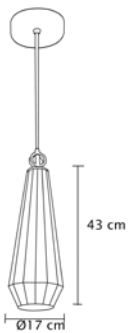

51 Luminarios Colgantes

Luminario colgante

CR(Campana en acero cromado, base en aluminio cepillado y cable cristal, interior blanco)
Ø 16cm | H 120cm | Uso interior
No incluye lámpara

Luminario colgante

Pantalla en vidrio soplado
Color CR(cromo) CB(cobre)
Base metálica, cable y detalle decorativo en color negro
Ø 17cm | H 120cm | Uso interior
No incluye lámparas