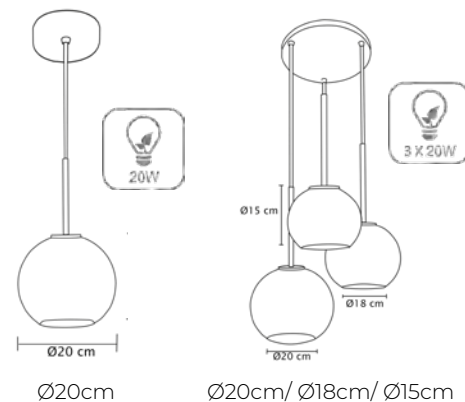

Luminario colgante

Pantalla en vidrio soplado color (CR) cromo degradado
Base metálica, cable y detalle decorativo en color negro
H 120cm | Uso interior
Se recomienda el uso de focos filamento vintage incandescentes, no incluidos

MX-CL1814/CB