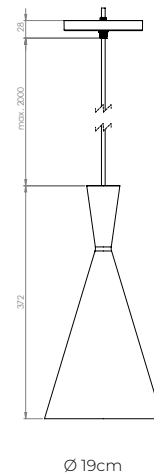

Luminario colgante

Campana blanca, interior anodizado dorado, base metálica, cable blanco (B)
Campana negra, interior anodizado dorado, base metálica, cable negro (N)
Ø 19cm | H 120cm | Uso interior
No incluye lámpara