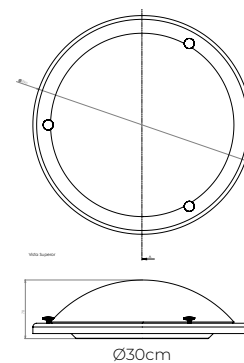

MX-PF7028

Luminario de techo plafon

Pantalla en vidrio mate
Cuerpo en lámina de acero color satín
Ø 30cm | Uso interior
No incluye lámpara