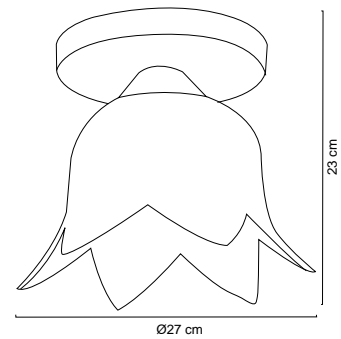

MX-PF4483/S

**MX-PF6610/B****Luminario de techo plafon**

Pantalla en vidrio mate
 Cuerpo en lámina de acero blanco
 Ø 27cm x H 23cm | Uso interior
 No incluye lámpara

**MX-PF7028****Luminario de techo plafon**