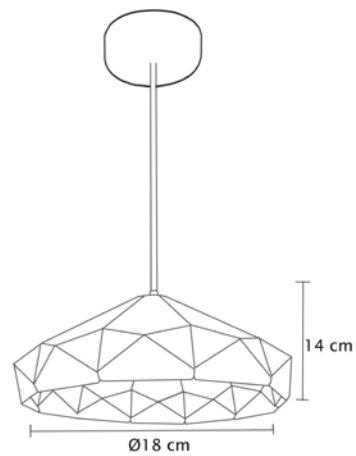

Luminario colgante

Campana en lámina de acero
Color blanco o negro (N) con interior
dorado mate

Base metálica. Cable en color negro
Ø 35cm | H 120cm | Uso interior
No incluye lámparas