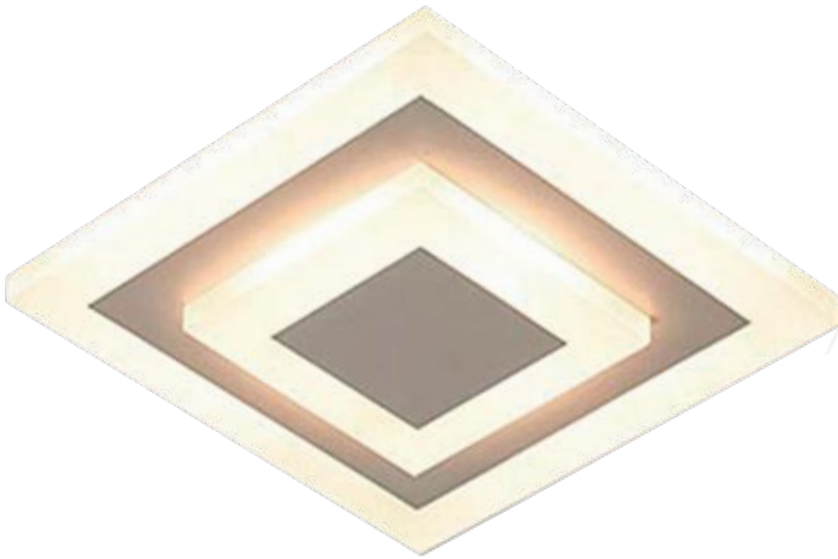

MX-PF9008/LED40

Luminario de techo

Uso interior

LED integrado 25W » 2000lm

127V | Lámina de acero color plata

más difusor acrílico | 4000K

30x30 cm | H 7cm