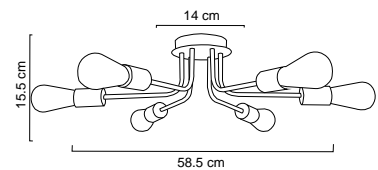

MX-PF8076/S
MX-PF8076/N