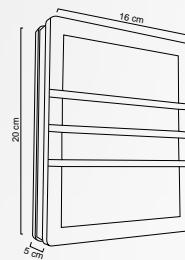

MX-EX6106/N/LED60

Luminario para interior/exterior

LED integrado 20W | IP54
6500K | 127V
Disponible en color negro
Cuerpo en policarbonato
Difusor de acrílico
16cm x 5 x H20 cm