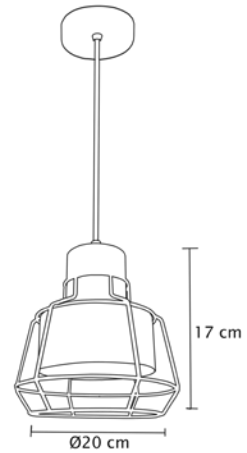

Luminario colgante

Campana de metal color negra
Rejilla color cobre (CB) o negra (N)
Base metálica y cable en color negro
Ø 20cm | H 120cm | Uso interior
No incluye lámpara

Luminario colgante

Campana de metal dorado
cepillado con detalle perforado
Base metálica y cable en color negro
Ø 12cm | H 120cm | Uso interior
No incluye lámpara