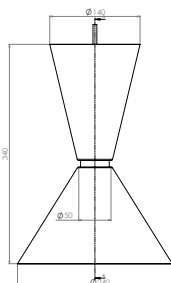

Ø 12.5cm

MX-CL8030/N

MX-CL8032/N

MX-CL8031/N

Ø 24cm

Ø 24cm

Ø 14cm

Luminario colgante