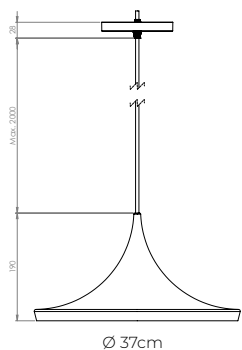

Luminario colgante

Campana en aluminio
Base metálica, cable color negro
Ø 37cm | H 120cm | Uso interior
No incluye lámpara