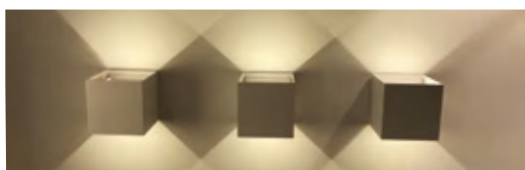

Luminario de pared interior/externo

LED integrado 2x3W | IP54
 3000K o 6000K | 127V
 Cuerpo en aluminio inyectado
 Ángulo de apertura superior/inferior ajustable
 Disponible color N (negro) y B (blanco)
 10cm x 10cm | Uso interior y exterior