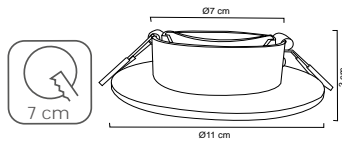

MX-EM8016

MX-EM8017

Empotrado

Uso interior
Disponible en color blanco
Bote integral o plafón falso
Base MR16 o GU10
Exclusivos para foco LED
Lámpara opcional no incluida

Empotrado

Uso interior
Disponible en color blanco o satin
Base E27 | Altura ajustable 8-12 cm
Bote integral o plafón falso
Lámpara opcional no incluida

Ø 17.5cm
Ø DE CORTE 13cm