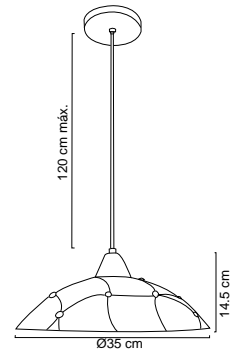

Luminario colgante

Pantalla en vidrio soplado mate
Soporte en aluminio cepillado
Base metálica y cable cristal
Ø 21.6cm | H 120cm | Uso interior
No incluye lámpara

MX-CL8241/CP

Luminario colgante

Pantalla en vidrio | Incrustaciones de vidrio
 Soporte en metal color blanco
 Base metálica y cable cristal
 Ø35cm | H 120cm | Uso interior
 No incluye lámpara