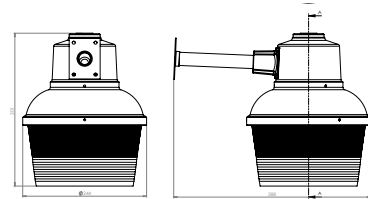

MX-EX6101

Minisuburbana uso exterior

Cuerpo en aluminio
Pantalla de acrílico
Incluye soporte | IP54
Ø 24cm | H 120cm | Uso exterior
No incluye lámpara