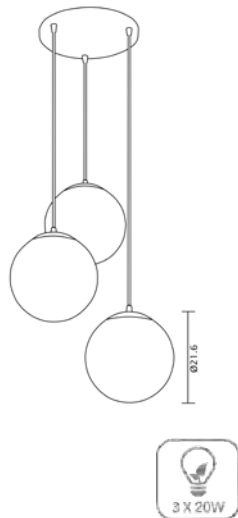

MX-CL4265

Luminario colgante

Pantalla en vidrio mate.
Soporte en aluminio cepillado
Base metálica y cable cristal
Ø 40cm | H 120cm | Uso interior
No incluye lámpara

6] Luminarios Colgantes

MX-CL8002

MX-CL8014