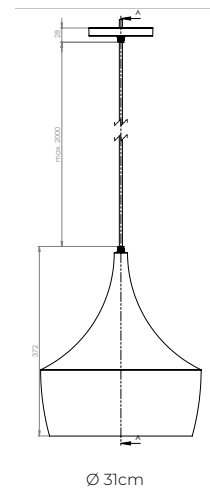

Luminario colgante

Campana de aluminio, disponible en:
Color cobre, interior cobre
Base metálica y cable negro
(N) color negro interior cobre
Base metálica y cable color negro
Ø 31cm | H 120cm | Uso interior
No incluye lámpara