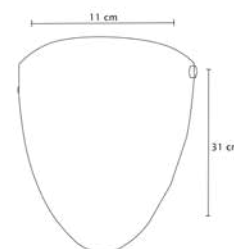

MX-AR1810/LED30

MX-AR1810/LED60

Luminario de pared arbotante

LED integrado 18W-1500lm
Pantalla en vidrio soplado blanco mate
Base metálica en lámina de acero
11cm x H 31cm | Uso interior