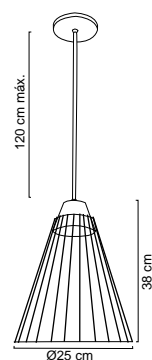

Luminario colgante

Rejilla de acero negro
Copo disponible en color
CB(cobre) N(negro)
Base metálica y cable en color negro
Ø 25cm | H 120cm | Uso interior
Se recomienda el uso con focos
filamento vintage, no incluidos