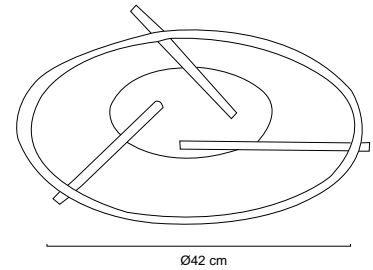

MX-PF8219/LED3TC
Luminario de techo plafón

Luminario con LED integrado 40W » 3000lm
Tres temperaturas de color | 3000K-6000K
Cuerpo y base de acero color negro con detalles en dorado
Difusor en sílica gel blanco
Ø42cm x H 8cm

MAX
40
W

MX-PF8217/LED3TC
Luminario de techo plafon

Luminario con LED integrado 34W » 2600lm
3000K-6000K
Cuerpo y base en metal color café con detalles en dorado
Difusor en acrílico blanco
45cm x 21.6cm x H 29cm

MAX
34
W