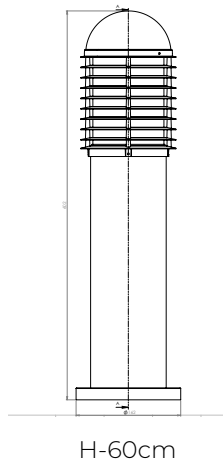

MX-JR001

Luminario para exterior

Cuerpo en aluminio
 Pantalla de vidrio templado
 Ø 15.5cm x H 59cm | IP54
 No incluye lámpara

H-60cm

H-29.5cm

MX-JR004

Luminario para exterior

Cuerpo en aluminio
 Pantalla de vidrio templado
 Ø10.8cm x 17.1cm x H 29.4cm | IP54
 No incluye lámpara