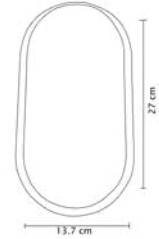

MX-EX6105/N/LED60

Luminario de exterior

LED integrado 20W »1600lm
IP65 | 6000K
Cuerpo en abs inyectado color negro
Pantalla de poliestireno blanco
13.7cm x 27cm x 5.5cm | Uso exterior