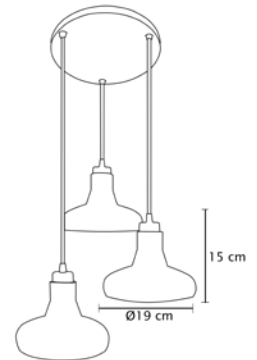

**MX-CL8041****Luminario colgante**

Pantalla en vidrio soplado, en (CB) cobre uniforme
Base metálica y cable decorativo en color negro
Ø 40cm | H 120cm | Uso interior
No incluye lámparas

MX-CL8024

MX-CL8042