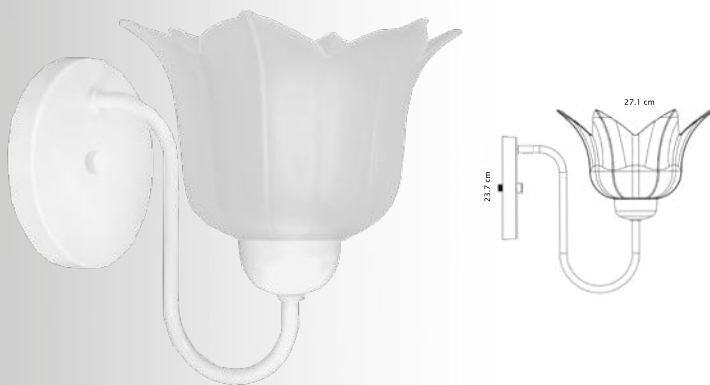

MX-AR6610/B
Luminario de pared arbotante

Pantalla en vidrio mate
Base metálica y soporte en lámina de acero
27cm x 23cm | Uso interior
No incluye lámpara