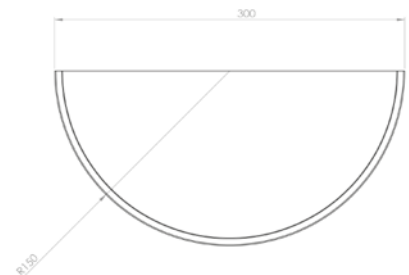

MX-AR8065

Luminario de pared arbotante

Pantalla en vidrio mate decorado
 Cuerpo y garras en lámina de acero satín
 30cm x 15cm | Uso interior
 No incluye lámpara

MX-AR7020

MX-AR4456/C

MX-AR7008

MX-AR4457/C
 Tipo alabastro