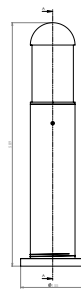

MX-JR001

Luminario para exterior

Cuerpo en aluminio
 Pantalla de vidrio templado
 Ø 15.5cm x H 59cm | IP54
 No incluye lámpara

H-60cm

H-29.5cm

MX-JR004

Luminario para exterior

Cuerpo en aluminio
 Pantalla de vidrio templado
 Ø10.8cm x 17.1cm x H 29.4cm | IP54
 No incluye lámpara