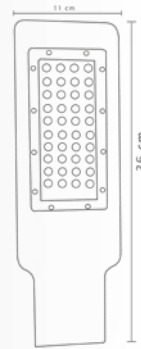

MX-EX6104/G/LED60

Luminario de exterior

LED integrado 40W » 3600lm | IP64
Cuerpo en aluminio inyectado
Pantalla de acrílico
1127V | 11cm x H 36cm
Inyección de aluminio color gris