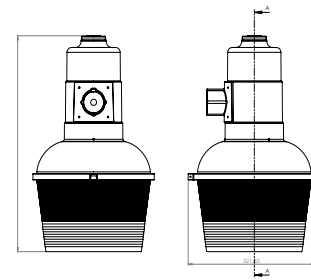

MX-EX6102

Suburbana uso exterior

Cuerpo en aluminio
Pantalla de acrílico
Incluye base para fotocelda | IP54
Ø 32cm | H 120cm | Uso exterior
No incluye lámpara