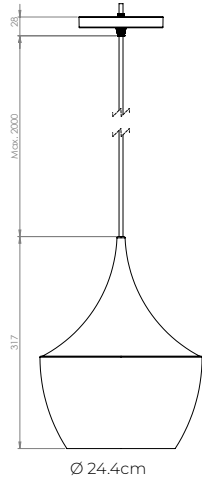

MX-CL8001/N

MX-CL8001/B

MX-CL8001/CB

Luminario colgante

Campana blanca, interior anodizado dorado, base metálica, cable blanco (B)
campana negra, interior anodizado dorado, base metálica, cable negro (N)
campana cobre, interior cobre mate, base metálica, cable negro (CB)
Ø 24.4cm | H 120cm | Uso interior
No incluye lámpara