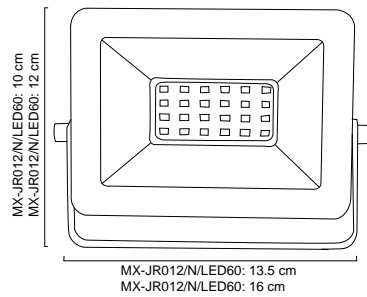

MX-JR012/N/LED60
20W » 1600lm