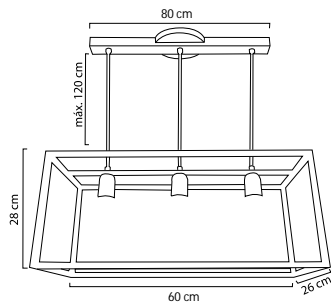

MX-CL7023/N/CB
Cobre

MX-CL7023/N
Negro

Luminario colgante

Rejilla en acero color negro

(CB) Cobre

(N) Negro

Base metálica y cables negros

60x26xH28cm | H 120cm | Uso interior

Se recomienda el uso de focos filamento vintage, no incluidos