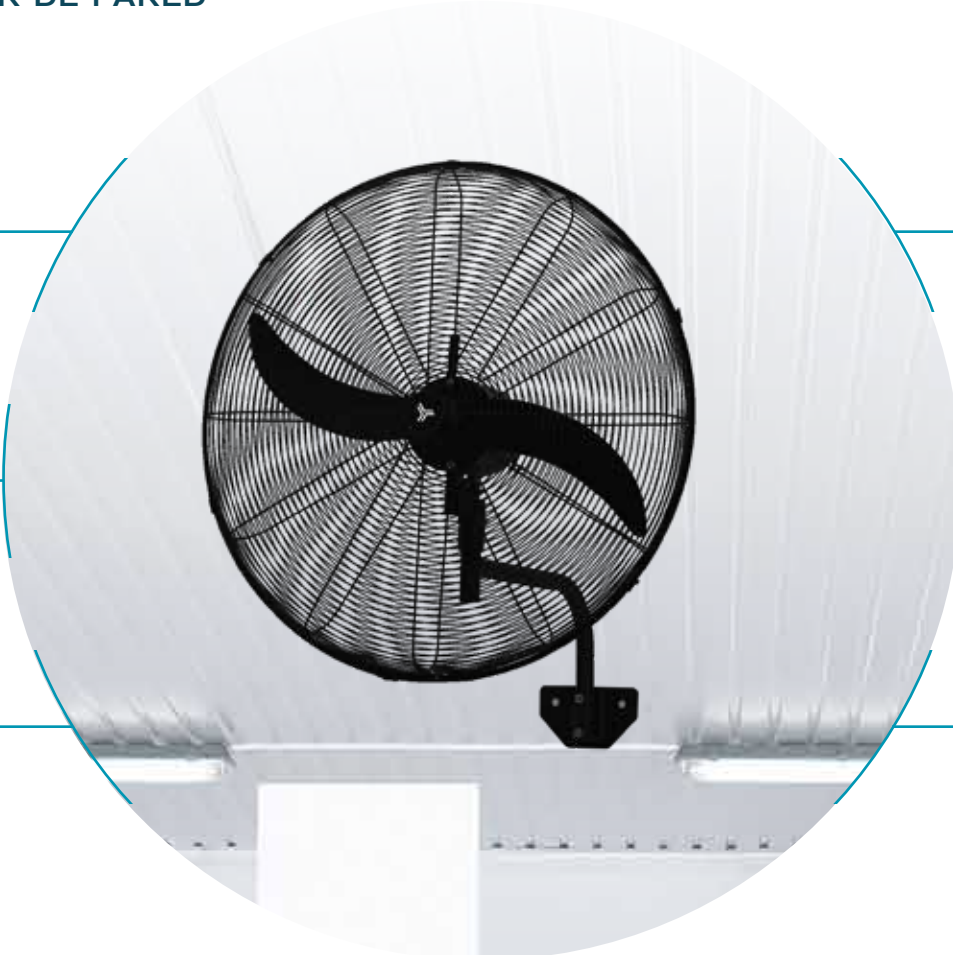

HURACÁN 30"

VENTILADOR DE PARED

VOLTAJE

127 V

POTENCIA

250 W

CONSUMO
MÁXIMO

250 W