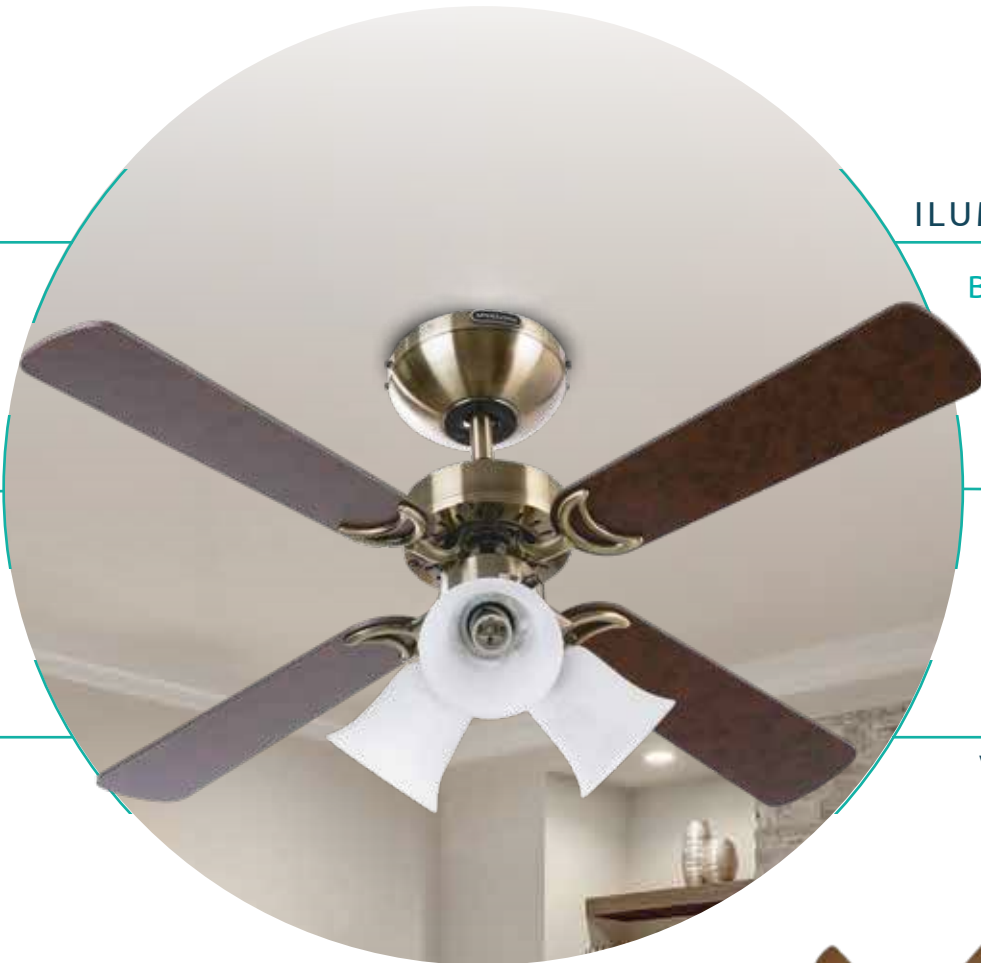

OPORTO 42"

VOLTAJE

127 V

ILUMINACIÓN

BASE E26

POTENCIA

60 W

RPM

250

CONSUMO MÁXIMO

105 W

VELOCIDADES

• VARIANTE DE **COLOR**

SATINADO | 4 ASPAS MDF

COLOR DE ASPAS: ● MADERA ● CAFÉ

ASPAS
REVERSIBLES

5

AÑOS DE GARANTÍA

MOTOR

AC

LATÓN ANTIGUO | 4 ASPAS MDF
COLOR DE ASPAS: ● MADERA ● CAFÉ

AREAS
MEDIANAS
(9 a 16 m²)

USO
INTERIOR

SOBREPONER
EN TECHO

MOVIMIENTO DE AIRE
7,000 M3/H

MODO
INVIERNO

CONTROLADO
POR CADENA