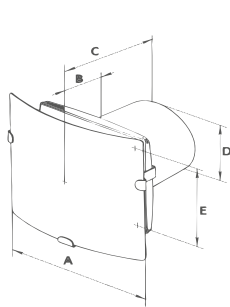

EXTRACTOR CUARZO Y PLATINO