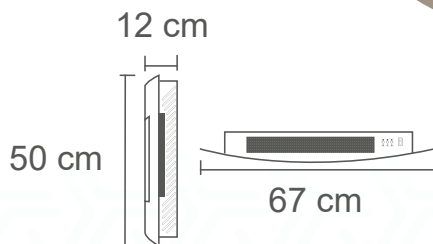

CALIDUS

750/1500 W

DOS NIVELES
DE POTENCIA

1 AÑO DE GARANTÍA

CRISTAL TEMPLADO I CURVEADO

COLOR : ● NEGRO

AREAS
MEDIANAS
(9 a 16 mt²)

USO
INTERIOR

EMPOTRADO
EN PARED

5 W

CONTROL
INCLUIDO