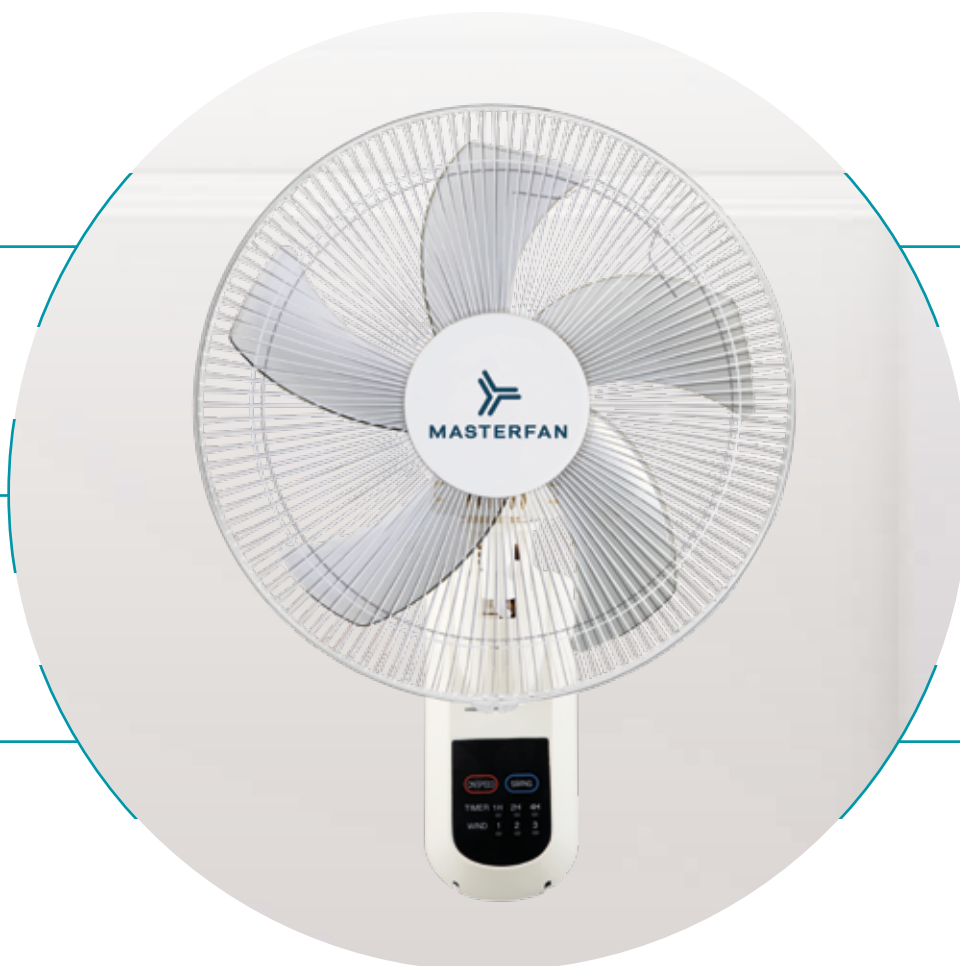

MURO 18"

VOLTAJE

127 V

POTENCIA

60 W

CONSUMO
MÁXIMO

60 W

RPM

1000

VELOCIDADES

1

AÑO DE GARANTÍA

MOTOR

AC

BLANCO | 5 ASPAS ABS

COLOR DE ASPAS: ○ TRANSPARENTES

AREAS
MEDIANAS
(9 a 16 m²)

USO
INTERIOR

SOBREPONER
EN PARED

MOVIMIENTO DE AIRE
10,000 M3/H

CONTROL
INCLUIDO

TIMER