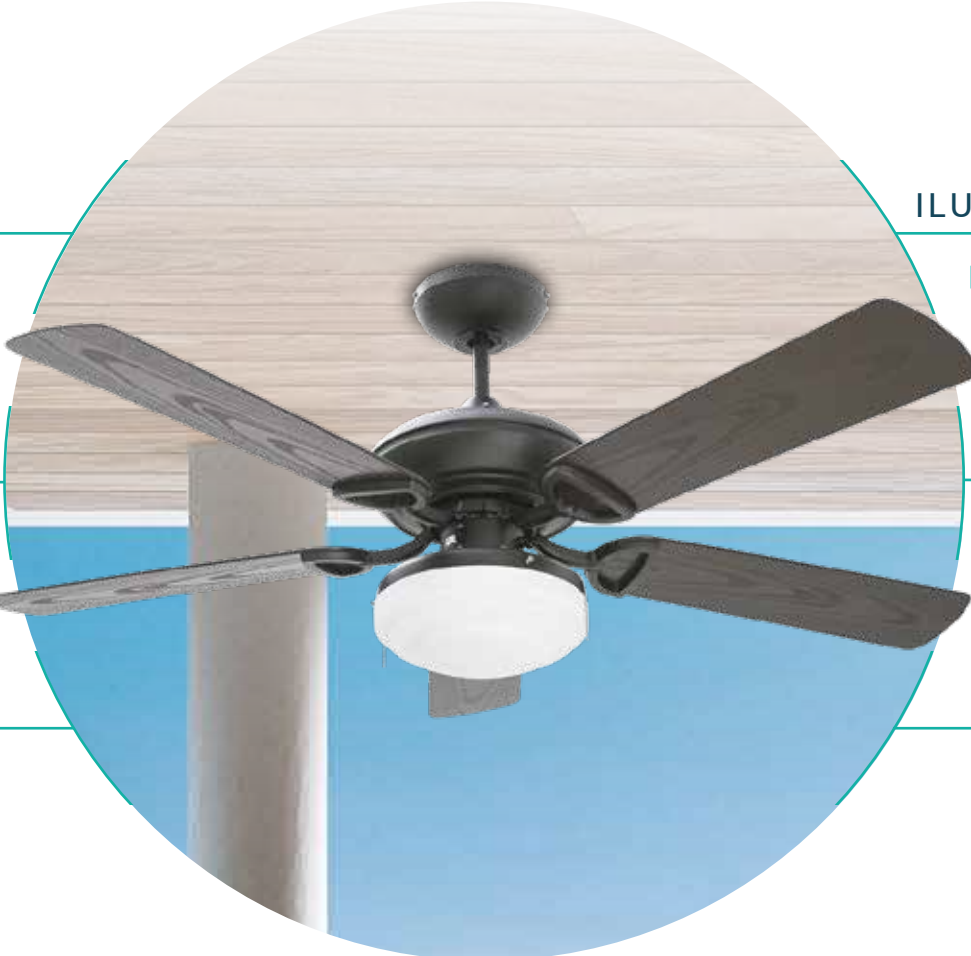

JANEIRO 52"

VOLTAJE

127 V

ILUMINACIÓN

BASE E26

POTENCIA

70 W

RPM