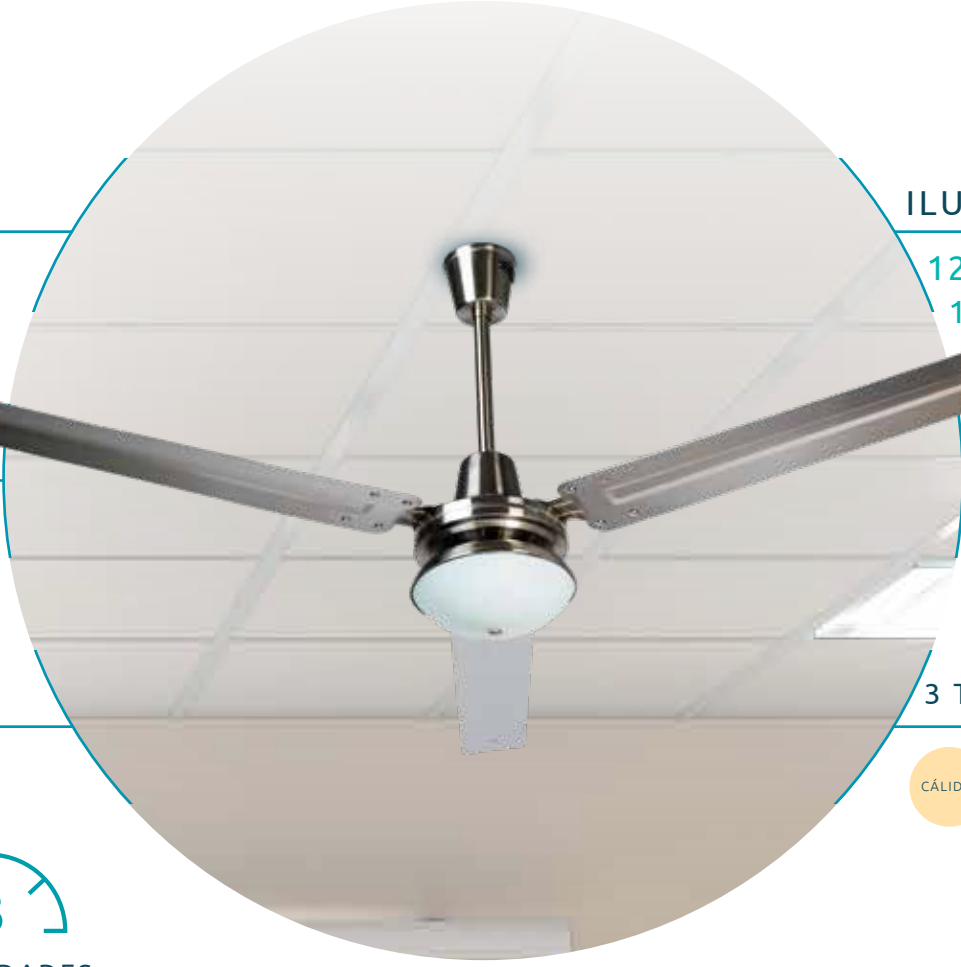

MOVIMIENTO DE AIRE
20,000 M3/H

CONTROL DE
PARED INCLUIDO

CENTAURO 56"

CON LUZ

VOLTAJE

127 V

ILUMINACIÓN

12 W **LUZ LED**
1020 LUMENES