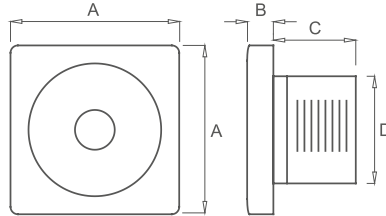

GRÁFICOS EXTRACTORES

EXTRACTOR CITI, VISTA, TURBO, ECOSLIM, INTER Y SENSOR