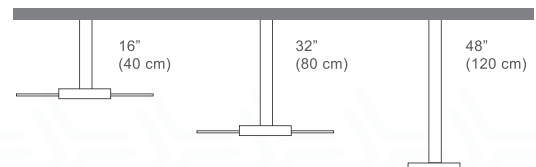

VARILLAS DE EXTENSIÓN PARA TECHOS ALTOS