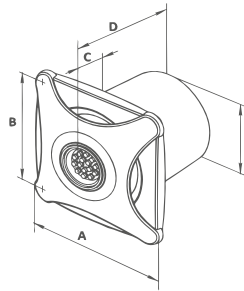

EXTRACTOR DECO LED