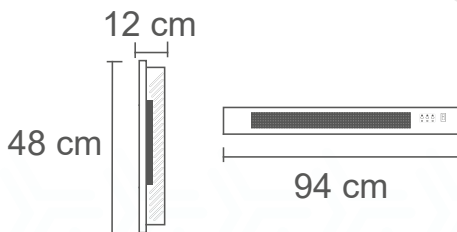

MILÁN

750/1500 W
DOS NIVELES DE POTENCIA

1

AÑO DE GARANTÍA

CRISTAL TEMPLADO I PLANO

COLOR : ● NEGRO

AREAS MEDIANAS
(9 a 16 mt²)

USO INTERIOR

EMPOTRADO EN PARED

5 W

CONTROL INCLUIDO