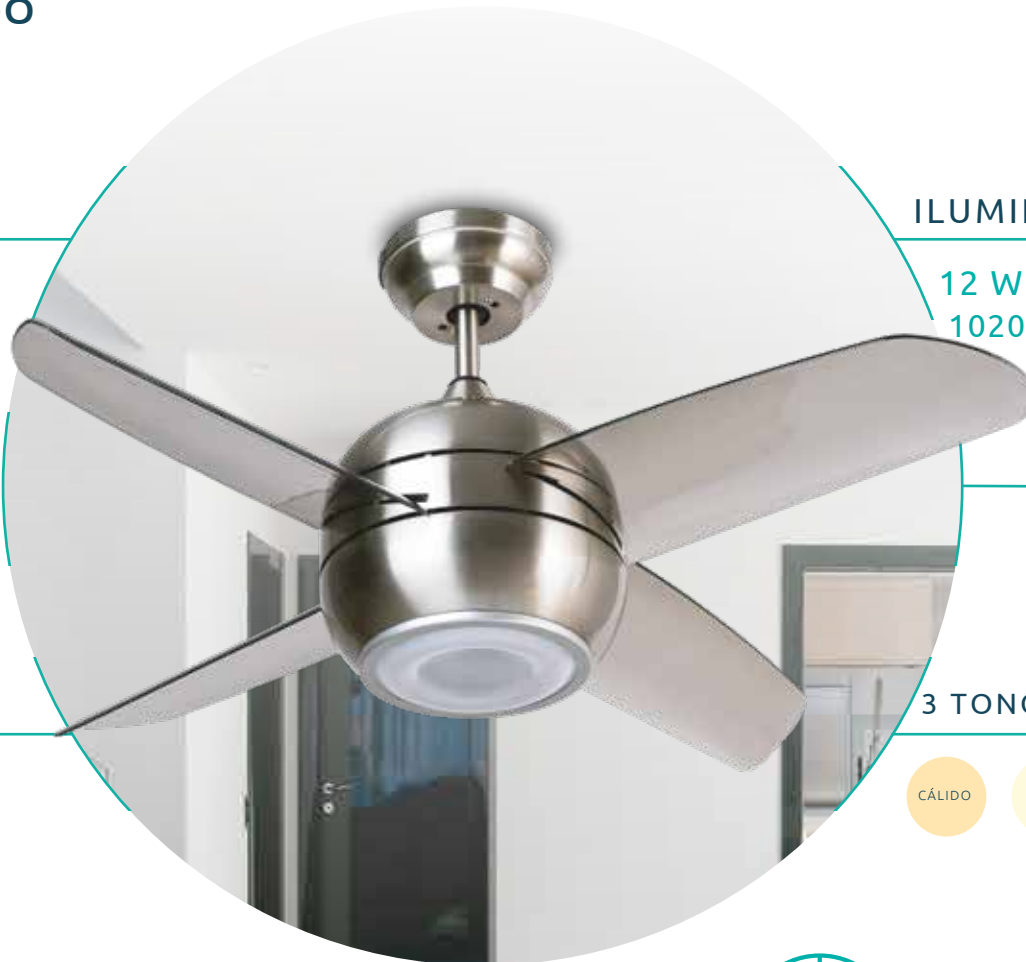

DUBAI SOUND 38"

SATINADO

VOLTAJE

127 V

ILUMINACIÓN

12 W **LUZ LED**
1020 LUMENES

POTENCIA

65 W

RPM

200

CONSUMO MÁXIMO

87 W

3 TONOS DE LUZ

CÁLIDO

TENUE

FRÍO

SUBWOOFER INTEGRADO

VELOCIDADES

BLUETOOTH

5

AÑOS DE GARANTÍA

MOTOR
AC

SATINADO | 4 ASPAS ACRÍLICO
COLOR DE ASPAS: ○ TRANSPARENTE

AREAS GRANDES
(16 a 49 m²)

USO INTERIOR

SOBREPONER EN TECHO

MOVIMIENTO DE AIRE
10,000 M3/H

MODO INVIERNO

CONTROL INCLUIDO

TIMER