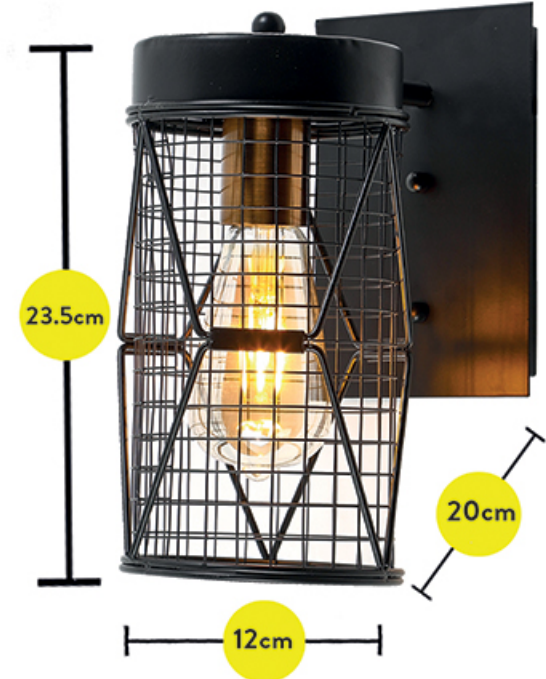

WWW.LUCENCY.COM.MX

LUCENCY®
ILUMINANDO TU CAMINO

MODELO: AVB-01

MEDIDAS APROX.
DE CADA LUZ: 22X13X15 CM

ESPECIFICACIONES GENERALES

CABLE: 0.5 MM
ENTRADA DE FOCO: E26/E27
VOLT. DE OPERACIÓN: 85-265V
FRECUENCIA DE OPERACIÓN: 50/60Hz
POT. MAX. DE OPERACIÓN: 40W X 1
CORRIENTE MÁXIMA DE OPERACIÓN: 0.5A
CONSUMO ENERGÍA EN OPERACIÓN: 39.64 HZ
MATERIALES DEL PORTALÁMPARAS: BAQUELITA
FOCO RECOMENDADO: LED, HALÓGENO, AHORRADOR
CANTIDAD DE LUCES: 1
COLOR: NEGRO Y DORADO
MATERIALES: METAL
INCLUYE: CUBRESOCKET EN COLOR NEGRO
NO INCLUYE FOCOS

MODELO: AVX-01

MEDIDAS APROX.
DE CADA LUZ: 23.5X12X20 CM

MODELO: AVE-01

WWW.LUCENCY.COM.MX

 **LucENcy**[®]
ILUMINANDO TU CAMINO

MODELO: AVE-01

ESPECIFICACIONES GENERALES

ENTRADA DE FOCO: E26/E27