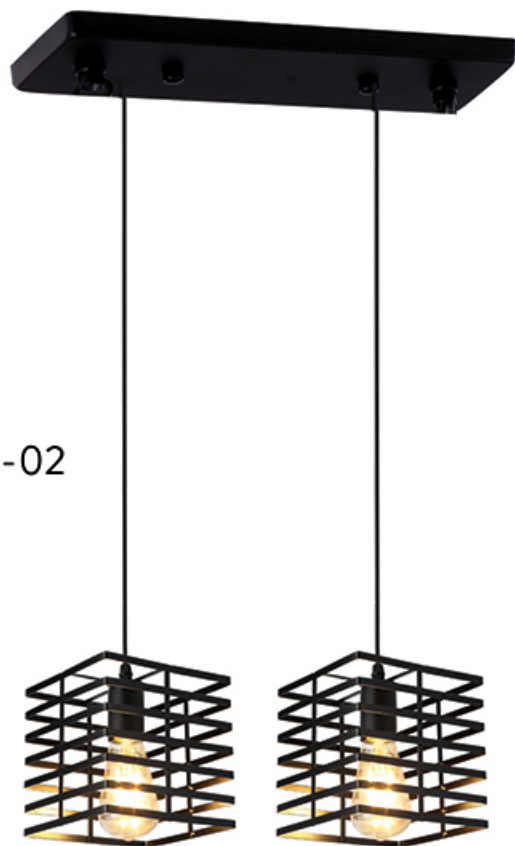

LUCES: 7
 MEDIDAS CÁNOPES: 60 CM DIÁMETRO
 POTENCIA MÁXIMA
 DE OPERACIÓN: 40Wx7

ESPECIFICACIONES GENERALES

CABLE DE CADA LUZ: 0.75 MM
 CABLE GENERAL: CALIBRE 18
 ENTRADA DE FOCO: E26/E27
 MATERIALES: METAL
 VOLT. DE OPERACIÓN: 85-265V
 FRECUENCIA DE OPERACIÓN: 50/60Hz
 CORRIENTE MÁXIMA DE OPERACIÓN: 3A
 MATERIALES PORTALÁMPARAS: BAQUELITA
 FOCO RECOMENDADO:
 LED, HALÓGENO, AHORRADOR
 MEDIDAS APROX.: 16 CM DIÁMETRO
 LARGO DEL CABLE: AJUSTABLE HASTA 1.5 MTS.
 NO INCLUYE FOCOS

MODELO: RCI-05

LUCES: 5
 MEDIDAS CÁNOPES: 40 CM DIÁMETRO
 POTENCIA MÁXIMA
 DE OPERACIÓN: 40Wx5

MODELO: RCU-03

WWW.LUCENCY.COM.MX

MODELO: RCU-01

LUCES: 1
 MEDIDAS CÁNOPE: 12 CM DIÁMETRO
 POTENCIA MÁXIMA
 DE OPERACIÓN: 40Wx1