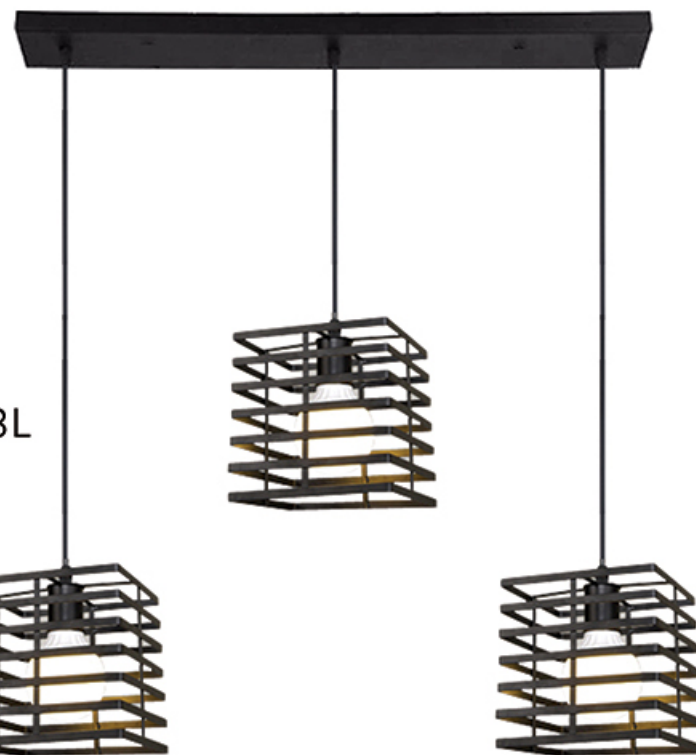

MODELO: RCU-03L

LUCES: 3
MEDIDAS DEL CÁNOPE:
60 CM LARGO
POTENCIA MÁXIMA
DE OPERACIÓN: 40Wx3